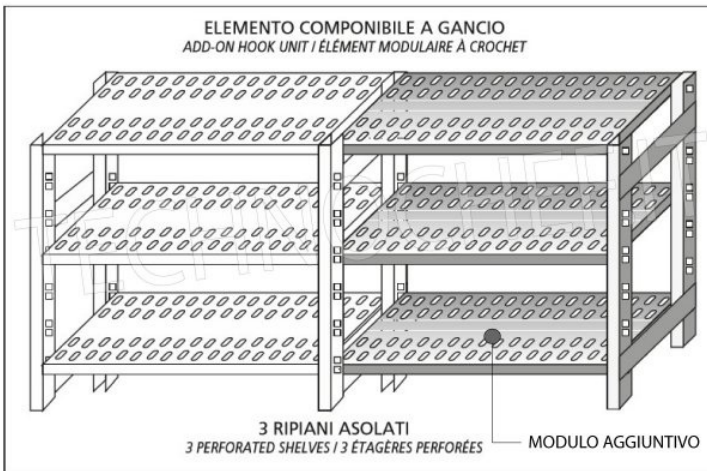

**Consegna:** da 4 a 9 giorni

MODULO AGGIUNTIVO

Esempi di montaggio  
 Assembly examples • Exemples de l'Assemblée

SCAFFALE A GANCIO  
 Stainless steel hook shelving • Étagère inox à crochet

H

1

5

0