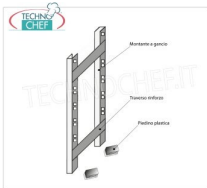

**Consegna: da 4 a 9 giorni**

**IP-7011060**

**TECHNOCHEF - Ripiano asolato Inox 304 per scaffale, cm 110x60, Mod.7011060**

**€ 93,20 + IVA**

€ 113,70 IVA incl.

**Spedizione in Italia: compresa**

**Consegna: da 4 a 9 giorni**

**IP-97150+97006+97007**

**TECHNOCHEF - Fiancata-Spalla per Scaffali a Gancio Inox, Mod.97150+97006+97007**

**€ 93,79 + IVA**

€ 114,42 IVA incl.

**Spedizione in Italia: compresa**

**Consegna: da 4 a 9 giorni**