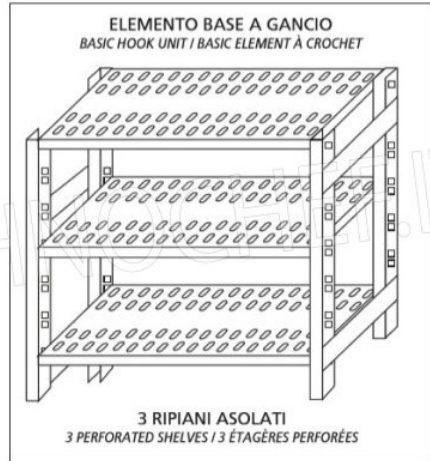

**Consegna:** da 4 a 9 giorni

MODULO AGGIUNTIVO

Esempi di montaggio  
 Assembly examples • Exemples de l'Assemblée

SCAFFALE A GANCIO  
 Stainless steel hook shelving • Étagère inox à crochet

H

1

5

0