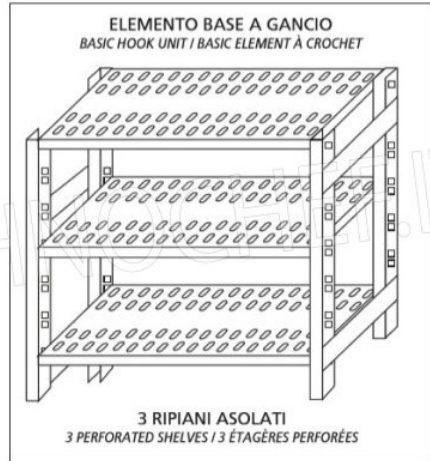

Spedizione in Italia: compresa

Consegna: da 4 a 9 giorni

Esempi di montaggio
 Assembly examples • Exemples de l'Assemblée

SCAFFALE A GANCIO
 Stainless steel hook shelving • Étagère inox à crochet

H

1

5

0