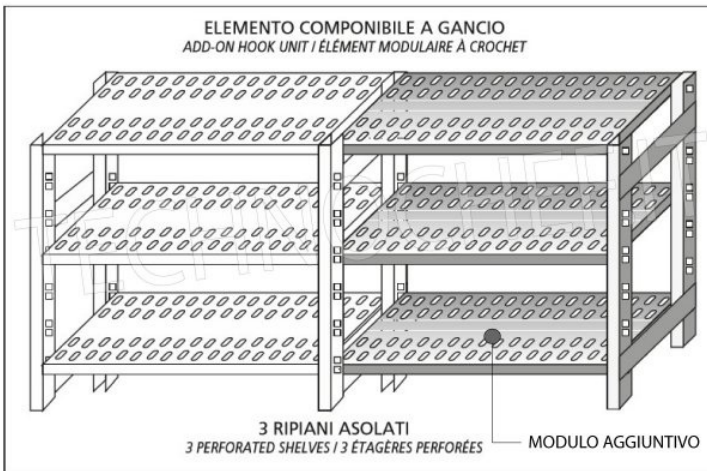

Spedizione in Italia: compresa

Consegna: da 4 a 9 giorni

Esempi di montaggio
 Assembly examples • Exemples de l'Assemblée

SCAFFALE A GANCIO
 Stainless steel hook shelving • Étagère inox à crochet

H

1

5

0