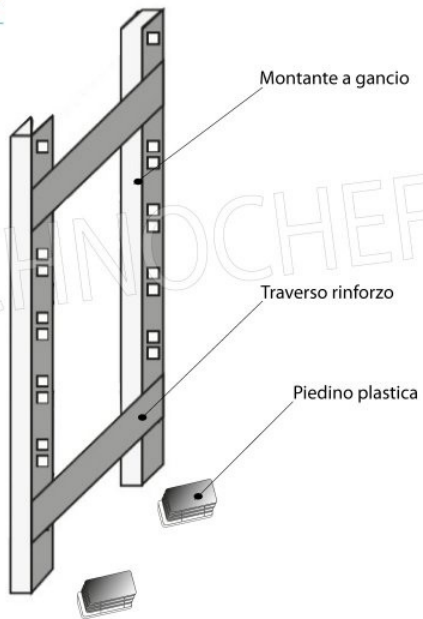

- Scaffalatura modulare a gancio realizzata in **acciaio inox AISI 304 Lucido**;
- **Gamma completa con lunghezza da cm 60 a cm 200**;
- Montaggio rapidissimo a gancio su asole realizzate con punzone;
- **Fiancate con montanti H 150 cm, spessore 20/10**, completi di traverso di rinforzo e piedini plastica;
- **Ripiani asolati 9x32 spessore 8/10**, forniti con omega di rinforzo, bordi antitaglio, **profondità cm 40**;
- **Possibilità di aggiungere ulteriori ripiani** al Modulo;
- **Possibilità di creare una Composizione** allungando il Modulo a destra o Sinistra;
- **Possibilità di creare Composizioni ad Angolo e ad U**, utilizzando gli appositi **Kit di Giunzione** ripiani ad Angolo.

Consegna: da 4 a 9 giorni

Esempi di montaggio
 Assembly examples • Exemples de l'Assemblée

SCAFFALE A GANCIO
 Stainless steel hook shelving • Étagère inox à crochet

H

1

5

0

Ripiano asolato