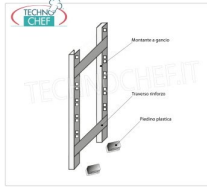

Consegna: da 4 a 9 giorni

IP-7014040

TECHNOCHEF - Ripiano asolato Inox 304 per scaffale, cm 140x40, Mod.7014040

€ 87,68 + IVA

€ 106,97 IVA incl.

Spedizione in Italia: compresa

Consegna: da 4 a 9 giorni

IP-97150+97004+97007

TECHNOCHEF - Fiancata-Spalla per Scaffali a Gancio Inox, Mod.97150+97004+97007

€ 88,67 + IVA

€ 108,18 IVA incl.

Spedizione in Italia: compresa

Consegna: da 4 a 9 giorni

IP-7016040

TECHNOCHEF - Ripiano asolato Inox 304 per scaffale, cm 160x40, Mod.7016040