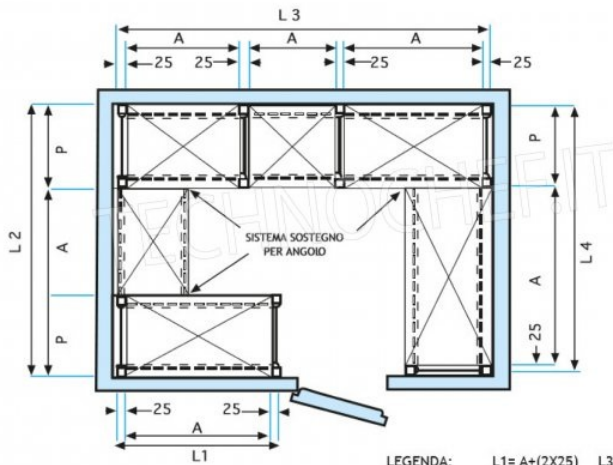

LEGENDA: L1= $A+(2 \times 25)$ L3= $A+A+A+(4 \times 25)$
L2= $P+A+P$ L4= $P+A+25$

051E