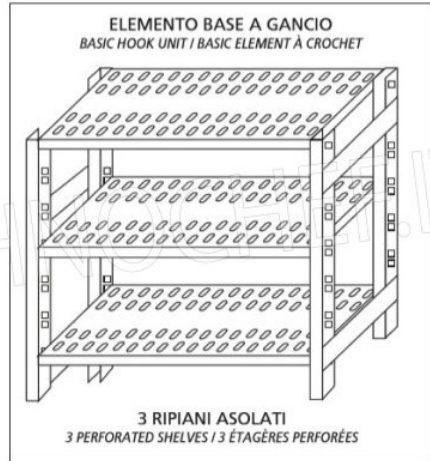

Consegna: da 4 a 9 giorni

Esempi di montaggio
 Assembly examples • Exemples de l'Assemblée

SCAFFALE A GANCIO
 Stainless steel hook shelving • Étagère inox à crochet

H

1

5

0

Ripiano asolato