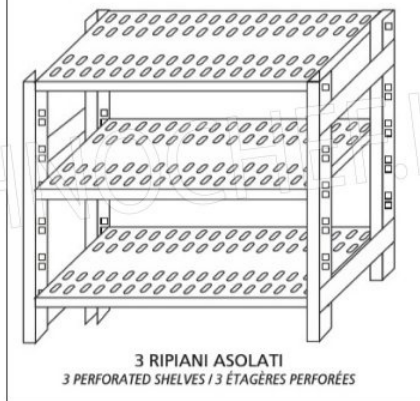

ELEMENTO BASE A GANCIO
BASIC HOOK UNIT / BASIC ELEMENT A CROCHET

3 RIPIANI ASOLATI
3 PERFORATED SHELVES / 3 ÉTAGÈRES PERFORÉES