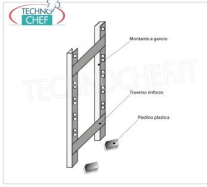

**€ 83,52 + IVA**

€ 101,89 IVA incl.

**Spedizione in Italia: compresa**

**Consegna:** da 4 a 9 giorni

**IP-701440**

**TECHNOCHEF - Ripiano asolato Inox 304 per scaffale, cm 140x40, Mod.701440**

Ripiano asolato per scaffalatura in acciaio inox AISI 304 con montaggio a gancio o a bullone, finitura lucida, bordi arrotondati, spessore 8/10, forniti con omega di rinforzo, portata Kg 125, dimensioni cm 140x40

**€ 87,68 + IVA**

€ 106,97 IVA incl.

**Spedizione in Italia: compresa**

**Consegna:** da 4 a 9 giorni

**IP-97150+97004+97007**

**TECHNOCHEF - Fiancata-Spalla per Scaffali a Gancio Inox, Mod.97150+97004+97007**

Fiancata-Spalla per scaffali a gancio inox 304 lucido, spessore 20/10, composto da 2 montanti, 2 traverse e piedini in plastica, adatta per ripiani profondi 40 cm, dim.mm.400x25x1500h

**€ 88,67 + IVA**