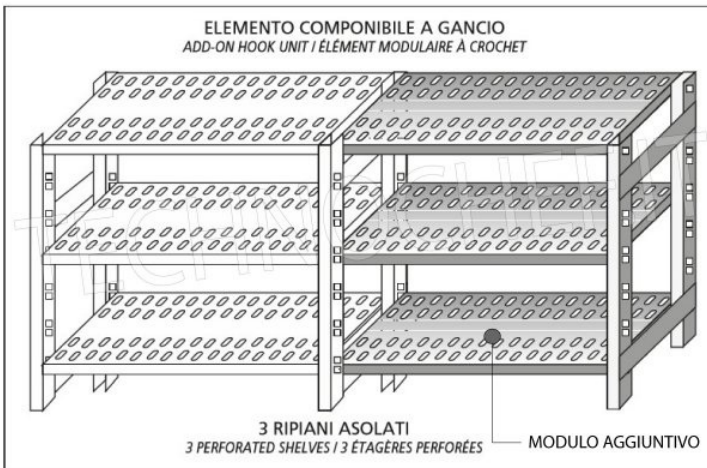

Consegna: da 4 a 9 giorni

Esempi di montaggio
 Assembly examples • Exemples de l'Assemblée

SCAFFALE A GANCIO
 Stainless steel hook shelving • Étagère inox à crochet

H

1

5

0

Ripiano asolato