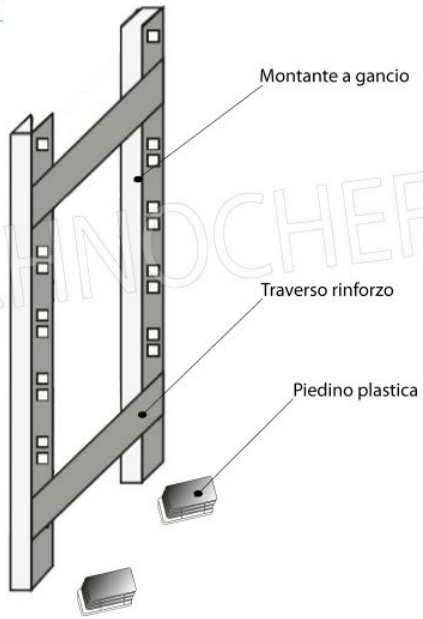

**€ 119,97 + IVA**

€ 146,36 IVA incl.

**Spedizione in Italia: compresa**

**Consegna:** da 4 a 9 giorni

MODULO AGGIUNTIVO

SCAFFALE A GANCIO  
 Stainless steel hook shelving • Étagère inox à crochet

LEGENDA: L1=  $A+(2 \times 25)$  L3=  $A+A+A+(4 \times 25)$   
 L2=  $P+A+P$  L4=  $P+A+25$

051E

ELEMENTO BASE A GANCIO  
 BASIC HOOK UNIT / BASIC ELEMENT A CROCHET

3 RIPIANI ASOLATI  
 3 PERFORATED SHELVES / 3 ÉTAGÈRES PERFORÉES

Ripiano asolato

Croce stabilizzatrice