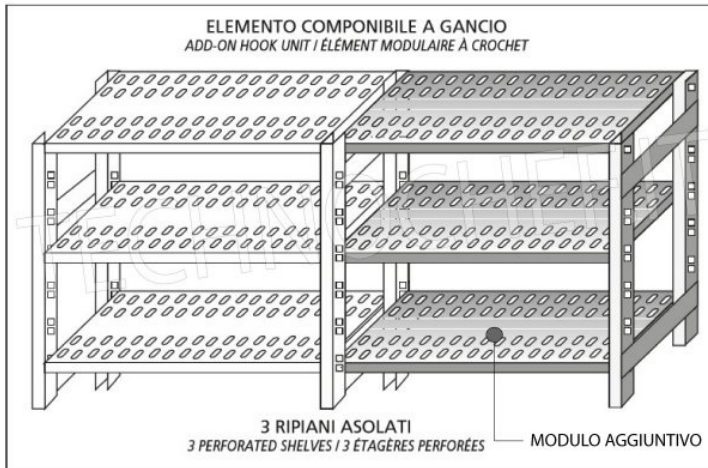

Ripiano asolato