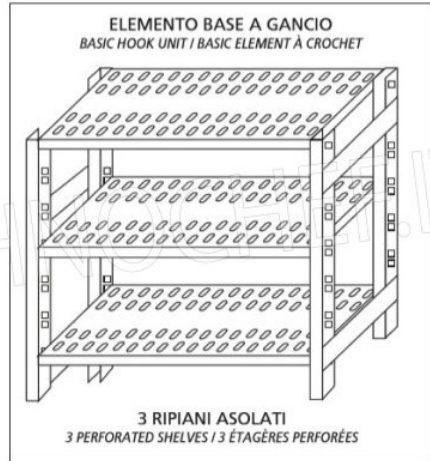

€ 86,63 + IVA

€ 105,69 IVA incl.

Spedizione in Italia: compresa

Consegna: da 4 a 9 giorni

Esempi di montaggio
 Assembly examples • Exemples de l'Assemblée

SCAFFALE A GANCIO
 Stainless steel hook shelving • Étagère inox à crochet

LEGENDA: L1= A+(2X25) L3= A+A+A + (4X25)
 L2= P+A+P L4= P+A+25

H

1

5

0

Ripiano asolato

Croce stabilizzatrice