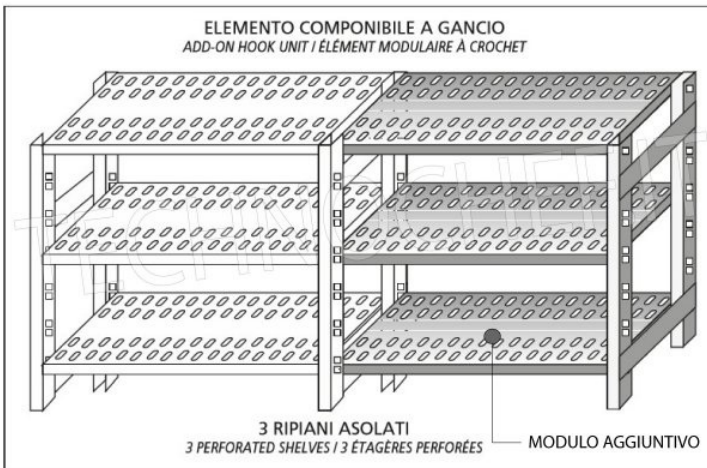

€ 86,63 + IVA

€ 105,69 IVA incl.

Spedizione in Italia: compresa

Consegna: da 4 a 9 giorni

Esempi di montaggio
 Assembly examples • Exemples de l'Assemblée

SCAFFALE A GANCIO
 Stainless steel hook shelving • Étagère inox à crochet

LEGENDA: L1= A+(2X25) L3= A+A+A + (4X25)
 L2= P+A+P L4= P+A+25

H

1

5

0

Ripiano asolato

Croce stabilizzatrice