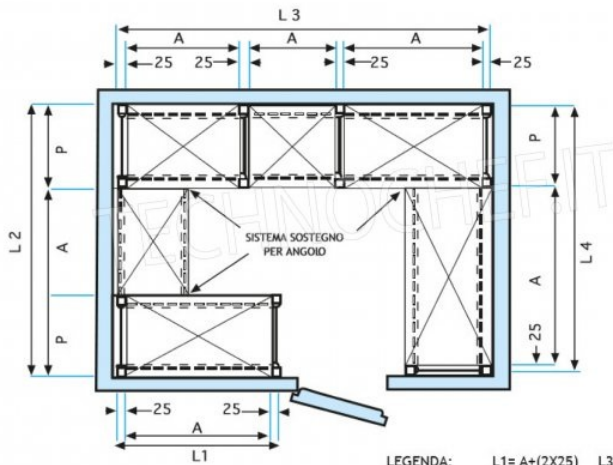

LEGENDA: L1= A+(2X25) L3= A+A+A + (4X25)
L2= P+A+P L4= P+A+25

051E

ELEMENTO BASE A GANCIO
BASIC HOOK UNIT / BASIC ELEMENT A CROCHET