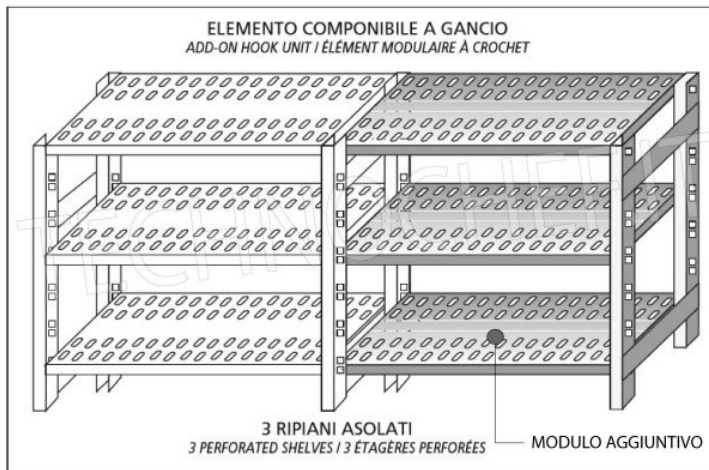

Ripiano asolato