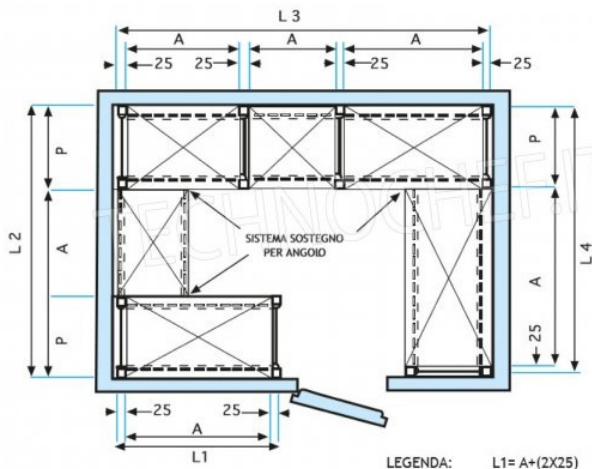

Esempi di montaggio
Assembly examples • Exemples de l'Assemblée