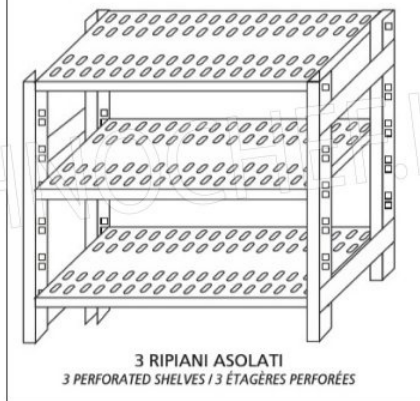

ELEMENTO BASE A GANCIO
BASIC HOOK UNIT / BASIC ELEMENT A CROCHET