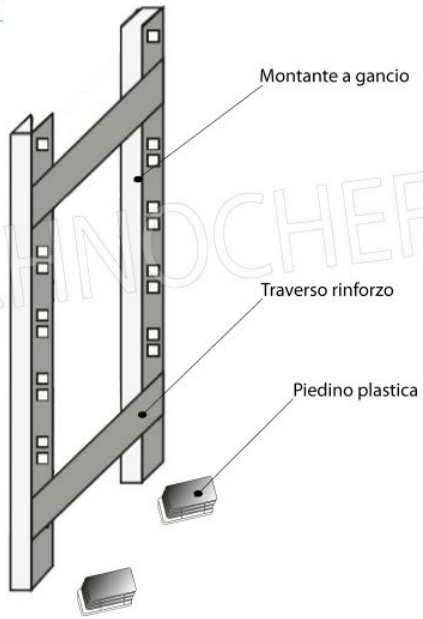

Fiancata-Spalla per scaffali a gancio inox 304 lucido, spessore 20/10, composto da 2 montanti, 2 traverse e piedini in plastica, adatta per ripiani profondi 30 cm, dim.mm.300x25x1500h

**€ 86,63 + IVA**

€ 105,69 IVA incl.

**Spedizione in Italia: compresa**

**Consegna:** da 4 a 9 giorni

MODULO AGGIUNTIVO

SCAFFALE A GANCIO  
 Stainless steel hook shelving • Étagère inox à crochet

LEGENDA: L1= A+(2X25) L3= A+A+A + (4X25)  
 L2= P+A+P L4= P+A+25

051E

ELEMENTO BASE A GANCIO  
 BASIC HOOK UNIT / BASIC ELEMENT A CROCHET

Ripiano asolato

Croce stabilizzatrice