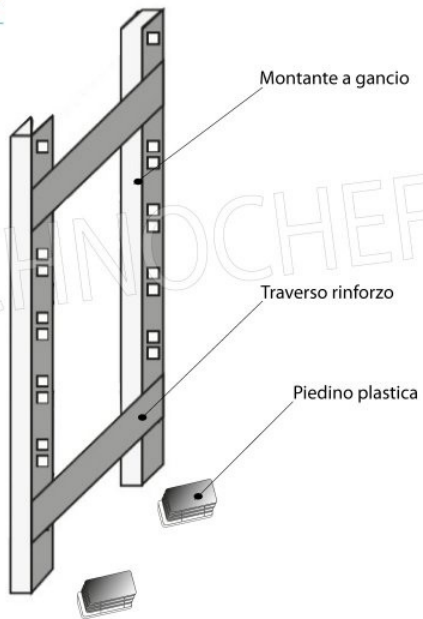

- Scaffalatura modulare a gancio realizzata in **acciaio inox AISI 304 Lucido**;
- **Gamma completa con lunghezza da cm 60 a cm 200**;
- Montaggio rapidissimo a gancio su asole realizzate con punzone;
- **Fiancate con montanti H 150 cm, spessore 20/10**, completi di traverso di rinforzo e piedini plastica;
- **Ripiani asolati 9x32 spessore 8/10**, bordi antitaglio, **profondità cm 30**;
- **Possibilità di aggiungere ulteriori ripiani** al Modulo;
- **Possibilità di creare una Composizione** allungando il Modulo a destra o Sinistra;
- **Possibilità di creare Composizioni ad Angolo e ad U**, utilizzando gli appositi **Kit di Giunzione** ripiani ad Angolo.

€ 86,63 + IVA

€ 105,69 IVA incl.

Spedizione in Italia: compresa

Consegna: da 4 a 9 giorni

Esempi di montaggio
 Assembly examples • Exemples de l'Assemblée

SCAFFALE A GANCIO
 Stainless steel hook shelving • Étagère inox à crochet

LEGENDA: L1= A+(2X25) L3= A+A+A + (4X25)
 L2= P+A+P L4= P+A+25

H

1

5

0

Ripiano asolato

Croce stabilizzatrice