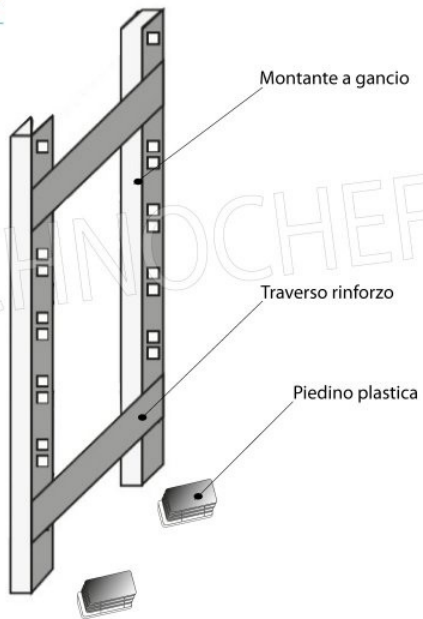

Spedizione in Italia: compresa

Consegna: da 4 a 9 giorni

Esempi di montaggio
 Assembly examples • Exemples de l'Assemblée

SCAFFALE A GANCIO
 Stainless steel hook shelving • Étagère inox à crochet

H
1
5
0

Ripiano liscio