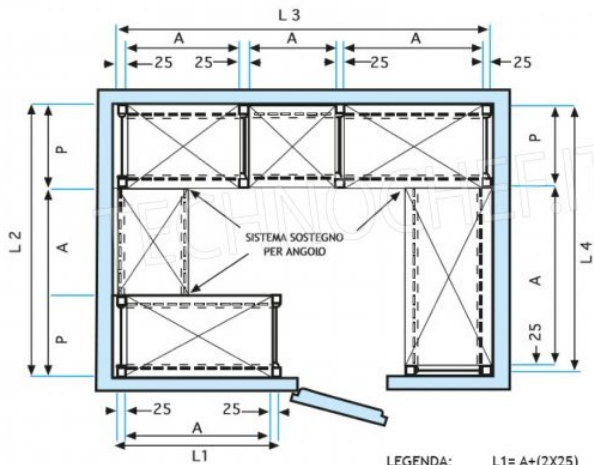

LEGENDA: L1= A+(2X25) L3= A+A+A + (4X25)
L2= P+A+P L4= P+A+25

051E