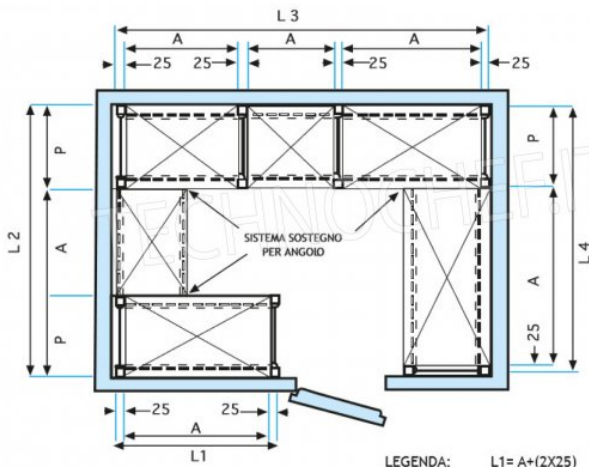

Esempi di montaggio
Assembly examples • Exemples de l'Assemblée