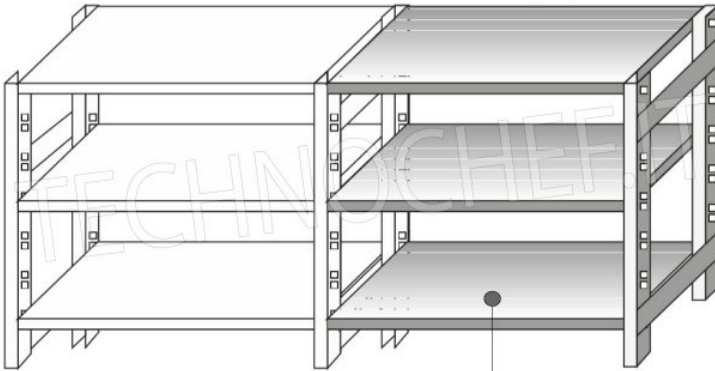

ELEMENTO COMPONIBILE A GANCIO
ADD-ON HOOK UNIT / ÉLÉMENT MODULAIRE À CROCHET

3 RIPIANI LISCI
3 SMOOTH SHELVES / 3 ÉTAGÈRES PLEINES

MODULO AGGIUNTIVO