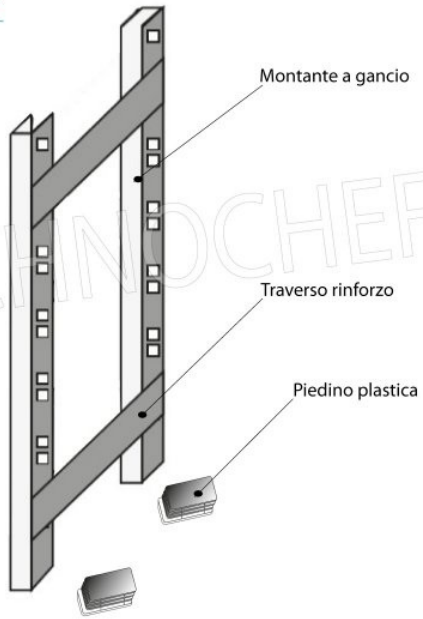

- Scaffalatura modulare a gancio realizzata in **acciaio inox AISI 304 Lucido**;
- **Gamma completa con lunghezza da cm 60 a cm 200**;
- Montaggio rapidissimo a gancio su asole realizzate con punzone;
- **Fiancate con montanti H 150 cm, spessore 20/10**, completi di traverso di rinforzo e piedini plastica;
- **Ripiani lisci spessore 8/10**, forniti con omega di rinforzo, bordi antitaglio, **profondità cm 60**;
- **Possibilità di aggiungere ulteriori ripiani** al Modulo;
- **Possibilità di creare una Composizione** allungando il Modulo a destra o Sinistra;
- **Possibilità di creare Composizioni ad Angolo e ad U**, utilizzando gli appositi **Kit di Giunzione** ripiani ad Angolo.

€ 152,14 + IVA

€ 185,61 IVA incl.

Spedizione in Italia: compresa

Consegna: da 4 a 9 giorni

MODULO AGGIUNTIVO

SCAFFALE A GANCIO
 Stainless steel hook shelving • Étagère inox à crochet

LEGENDA: L1= A+(2X25) L3= A+A+A + (4X25)
 L2= P+A+P L4= P+A+25

051E

ELEMENTO COMPONIBILE A GANCIO
ADD-ON HOOK UNIT / ÉLÉMENT MODULAIRE À CROCHET

3 RIPIANI LISCI
3 SMOOTH SHELVES / 3 ÉTAGÈRES PLEINES

MODULO AGGIUNTIVO

Ripiano liscio

Croce stabilizzatrice