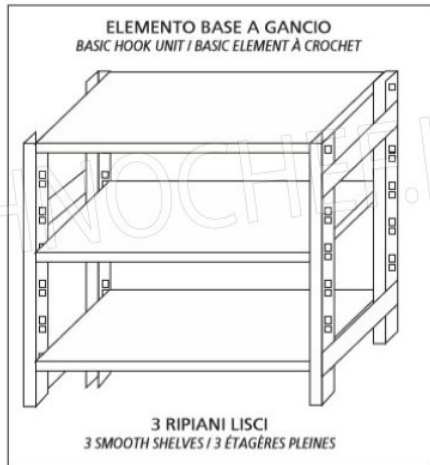

LEGENDA: L1= A+(2X25) L3= A+A+A + (4X25)
L2= P+A+P L4= P+A+25

051E