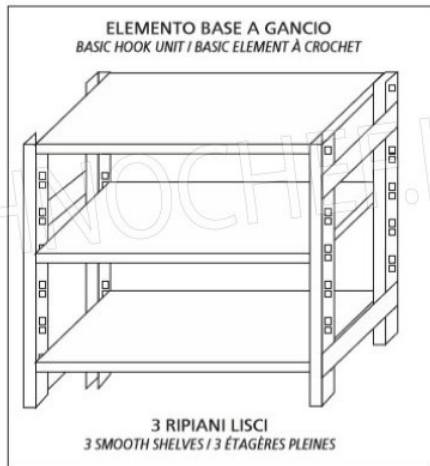

Spedizione in Italia: compresa

Consegna: da 4 a 9 giorni

Esempi di montaggio
 Assembly examples • Exemples de l'Assemblée

SCAFFALE A GANCIO
 Stainless steel hook shelving • Étagère inox à crochet

H
1
5
0

Ripiano liscio