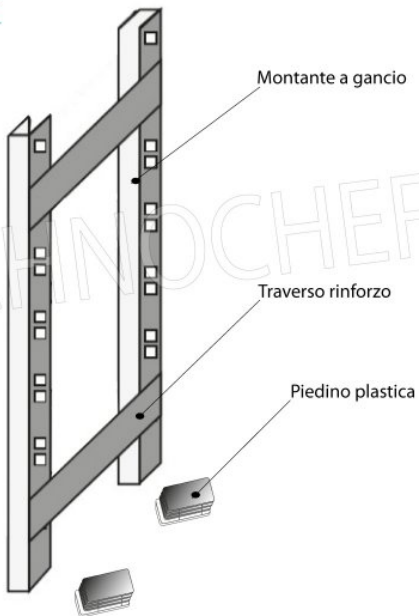

€ 144,54 + IVA

Spedizione in Italia: compresa

Consegna: da 4 a 9 giorni

Esempi di montaggio
Assembly examples • Exemples de l'Assemblée

SCAFFALE A GANCIO
Stainless steel hook shelving • Étagère inox à crochet

LEGENDA: $L1 = A + (2 \times 25)$ $L3 = A + A + A + (4 \times 25)$
 $L2 = P + A + P$ $L4 = P + A + 25$

H

1

5

0

Ripiano liscio

Croce stabilizzatrice