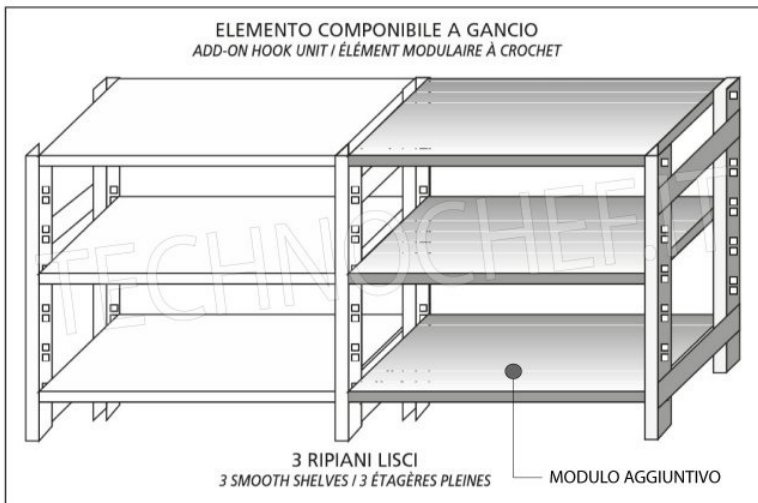

Spedizione in Italia: compresa

Consegna: da 4 a 9 giorni

Esempi di montaggio
 Assembly examples • Exemples de l'Assemblée

SCAFFALE A GANCIO
 Stainless steel hook shelving • Étagère inox à crochet

H
1
5
0

Ripiano liscio