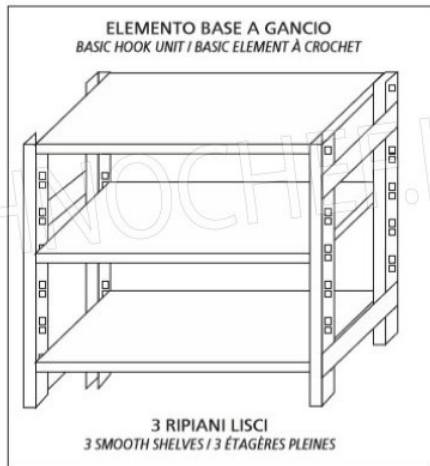

**TECHNOCHEF - Ripiano liscio Inox 304 per scaffale, cm 200x50, Mod.6920050**

**€ 133,82 + IVA**

€ 163,26 IVA incl.

**Spedizione in Italia: compresa**

**Consegna:** da 4 a 9 giorni

Esempi di montaggio  
 Assembly examples • Exemples de l'Assemblée

SCAFFALE A GANCIO  
 Stainless steel hook shelving • Étagère inox à crochet

H  
1  
5  
0

Ripiano liscio

Montante a gancio

Traverso rinforzo

Piedino plastica

Croce stabilizzatrice