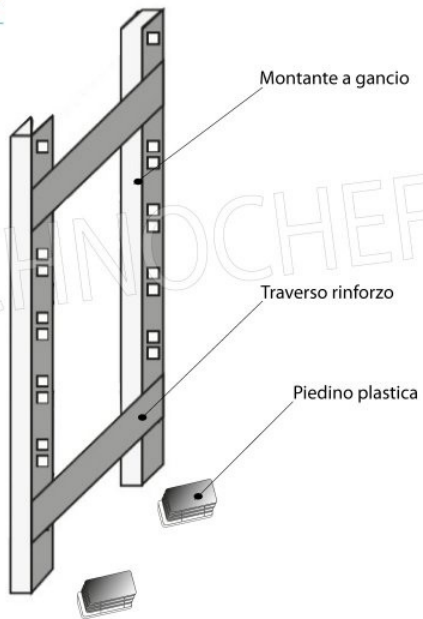

**TECHNOCHEF - Ripiano liscio Inox 304 per scaffale, cm 200x50, Mod.6920050**

**€ 133,82 + IVA**

€ 163,26 IVA incl.

**Spedizione in Italia: compresa**

**Consegna:** da 4 a 9 giorni

Esempi di montaggio  
 Assembly examples • Exemples de l'Assemblée

SCAFFALE A GANCIO  
 Stainless steel hook shelving • Étagère inox à crochet

H  
1  
5  
0

Ripiano liscio

Montante a gancio

Traverso rinforzo

Piedino plastica

Croce stabilizzatrice