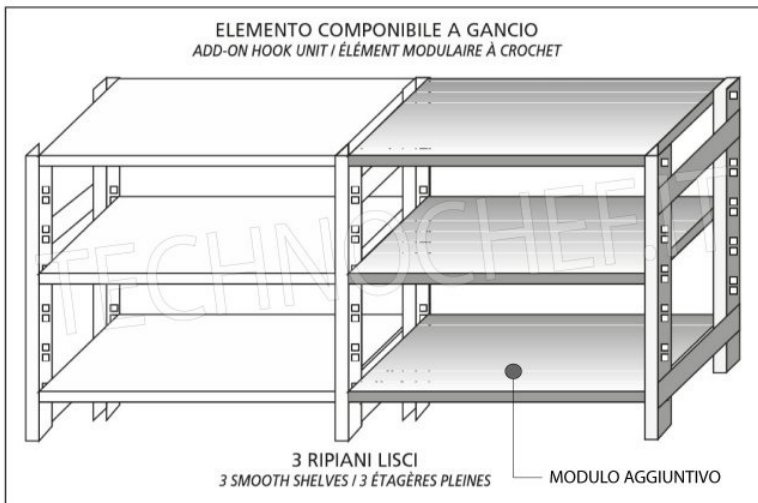

**TECHNOCHEF - Ripiano liscio Inox 304 per scaffale, cm 200x50, Mod.6920050**

**€ 133,82 + IVA**

€ 163,26 IVA incl.

**Spedizione in Italia: compresa**

**Consegna:** da 4 a 9 giorni

Esempi di montaggio  
 Assembly examples • Exemples de l'Assemblée

SCAFFALE A GANCIO  
 Stainless steel hook shelving • Étagère inox à crochet

H  
1  
5  
0

Ripiano liscio

Montante a gancio

Traverso rinforzo

Piedino plastica

Croce stabilizzatrice