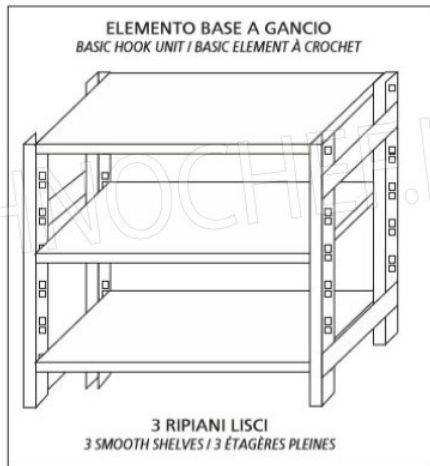

**Consegna:** da 4 a 9 giorni

MODULO AGGIUNTIVO

Esempi di montaggio  
 Assembly examples • Exemples de l'Assemblée

SCAFFALE A GANCIO  
 Stainless steel hook shelving • Étagère inox à crochet

H  
1  
5  
0