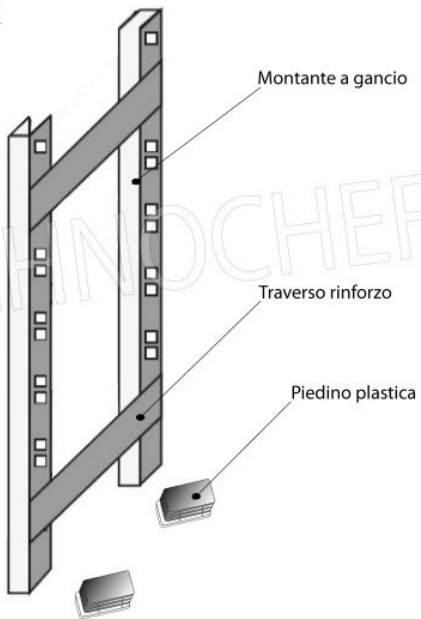

**Spedizione in Italia: compresa**

**Consegna:** da 4 a 9 giorni

**IP-6920040**

**TECHNOCHEF - Ripiano liscio Inox 304 per scaffale, cm 200x40, Mod.6920040**

**€ 117,20 + IVA**

€ 142,98 IVA incl.

**Spedizione in Italia: compresa**

**Consegna:** da 4 a 9 giorni

MODULO AGGIUNTIVO

Esempi di montaggio  
 Assembly examples • Exemples de l'Assemblée

SCAFFALE A GANCIO  
 Stainless steel hook shelving • Étagère inox à crochet

H  
1  
5  
0

Ripiano liscio

Croce stabilizzatrice