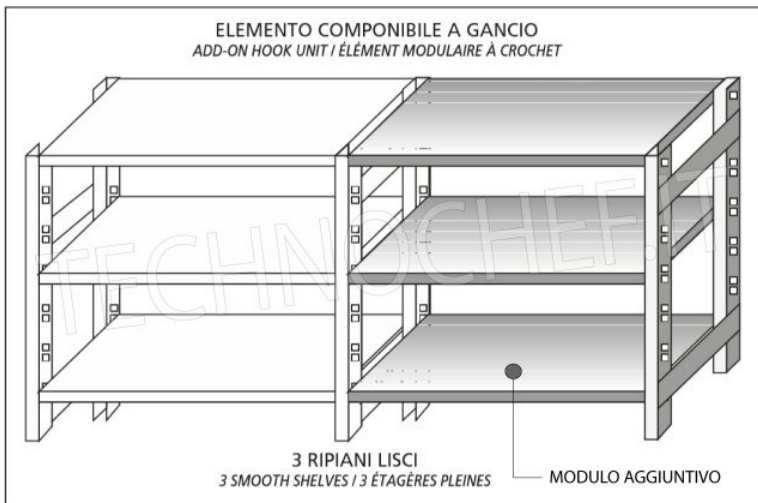

**Consegna:** da 4 a 9 giorni

MODULO AGGIUNTIVO

Esempi di montaggio  
 Assembly examples • Exemples de l'Assemblée

SCAFFALE A GANCIO  
 Stainless steel hook shelving • Étagère inox à crochet

H  
1  
5  
0