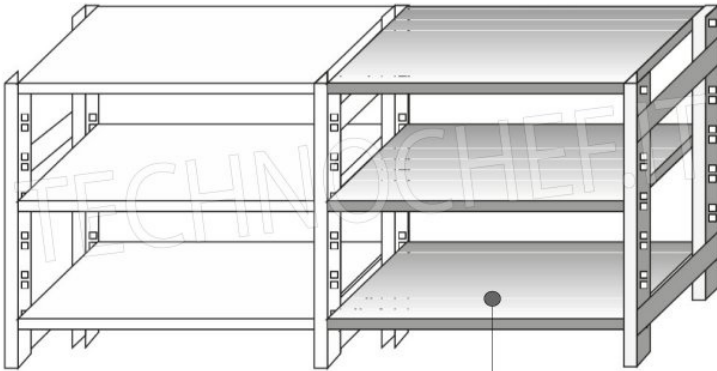

051E

ELEMENTO BASE A GANCIO
 BASIC HOOK UNIT / BASIC ELEMENT À CROCHET

3 RIPIANI LISCI
 3 SMOOTH SHELVES / 3 ÉTAGÈRES PLEINES

ELEMENTO COMPONIBILE A GANCIO
ADD-ON HOOK UNIT / ÉLÉMENT MODULAIRE À CROCHET

3 RIPIANI LISCI
3 SMOOTH SHELVES / 3 ÉTAGÈRES PLEINES