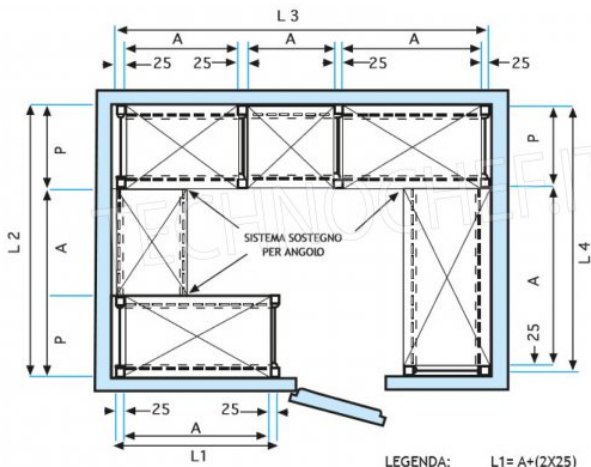

LEGENDA: $L1 = A + (2 \times 25)$ $L3 = A + A + A + (4 \times 25)$
 $L2 = P + A + P$ $L4 = P + A + 25$