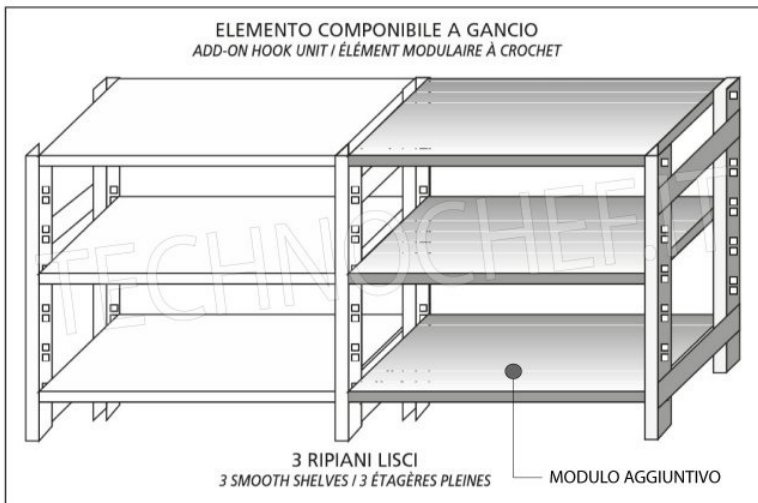

TECHNOCHEF - Fiancata-Spalla per Scaffali a Gancio Inox, Mod.97150+97003+97007

€ 86,63 + IVA

€ 105,69 IVA incl.

Spedizione in Italia: compresa

Consegna: da 4 a 9 giorni

MODULO AGGIUNTIVO

Esempi di montaggio
 Assembly examples • Exemples de l'Assemblée

SCAFFALE A GANCIO
 Stainless steel hook shelving • Étagère inox à crochet

H
1
5
0

Ripiano liscio

Croce stabilizzatrice