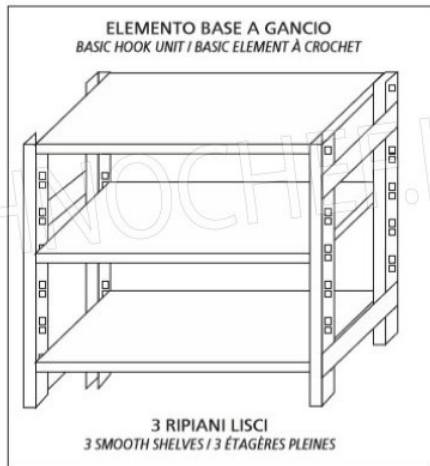

TECHNOCHEF - Fiancata-Spalla per Scaffali a Gancio Inox, Mod.97150+97003+97007

€ 86,63 + IVA

€ 105,69 IVA incl.

Spedizione in Italia: compresa

Consegna: da 4 a 9 giorni

MODULO AGGIUNTIVO

Esempi di montaggio
 Assembly examples • Exemples de l'Assemblée

SCAFFALE A GANCIO
 Stainless steel hook shelving • Étagère inox à crochet

H
1
5
0

Ripiano liscio

Croce stabilizzatrice