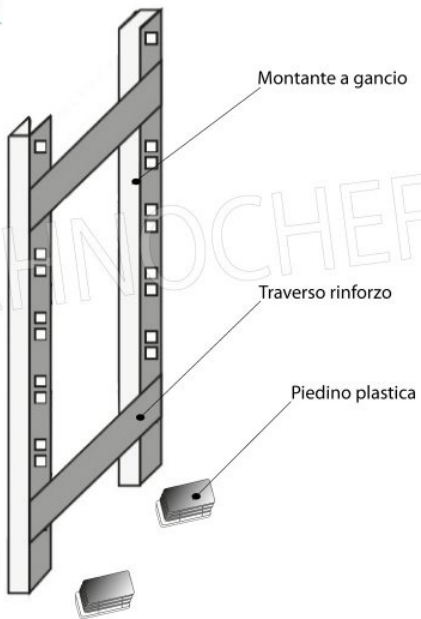

- Scaffalatura modulare a gancio realizzata in **acciaio inox AISI 304 Lucido**;
- **Gamma completa** con **lunghezza da cm 60 a cm 200**;
- Montaggio rapidissimo a gancio su asole realizzate con punzone;
- **Fiancate con montanti H 150 cm, spessore 20/10**, completi di traverso di rinforzo e piedini plastica;
- **Ripiani lisci spessore 8/10**, bordi antitaglio, **profondità cm 30**;
- **Possibilità di aggiungere ulteriori ripiani** al Modulo;
- **Possibilità di creare una Composizione** allungando il Modulo a destra o Sinistra;
- **Possibilità di creare Composizioni ad Angolo e ad U**, utilizzando gli appositi **Kit di Giunzione** ripiani ad Angolo.

TECHNOCHEF - Fiancata-Spalla per Scaffali a Gancio Inox, Mod.97150+97003+97007

€ 86,63 + IVA

€ 105,69 IVA incl.

Spedizione in Italia: compresa

Consegna: da 4 a 9 giorni

MODULO AGGIUNTIVO

Esempi di montaggio
 Assembly examples • Exemples de l'Assemblée

SCAFFALE A GANCIO
 Stainless steel hook shelving • Étagère inox à crochet

H
1
5
0

Ripiano liscio

Croce stabilizzatrice