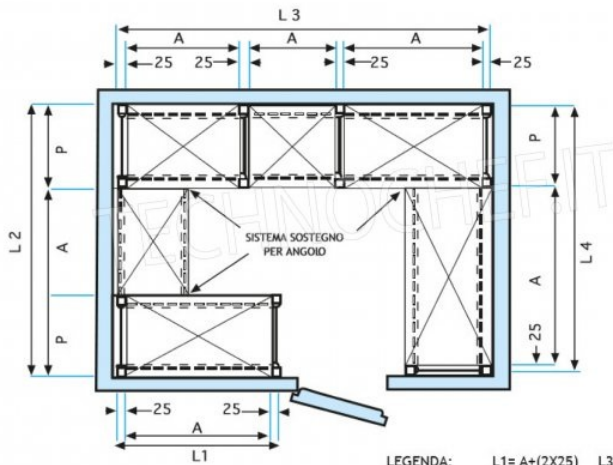

LEGENDA: L1= A+(2X25) L3= A+A+A + (4X25)
L2= P+A+P L4= P+A+25

051E