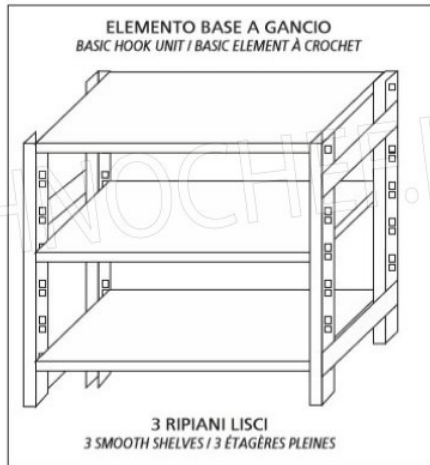

ELEMENTO BASE A GANCIO
BASIC HOOK UNIT / BASIC ELEMENT À CROCHET

3 RIPIANI LISCI
3 SMOOTH SHELVES / 3 ÉTAGÈRES PLEINES