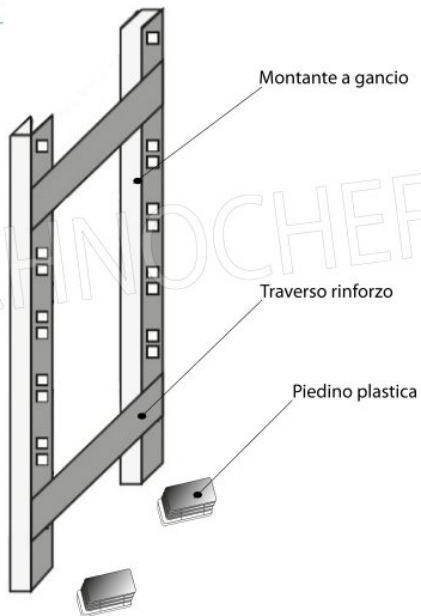

€ 76,72 + IVA

Spedizione in Italia: compresa

Consegna: da 4 a 9 giorni

IP-97150+97003+97007

TECHNOCHEF - Fiancata-Spalla per Scaffali a Gancio Inox, Mod.97150+97003+97007

Fiancata-Spalla per scaffali a gancio inox 304 lucido, spessore 20/10, composto da 2 montanti, 2 traverse e piedini in plastica, adatta per ripiani profondi 30 cm, dim.mm.300x25x1500h

€ 82,35 + IVA

Spedizione in Italia: compresa

Consegna: da 4 a 9 giorni

MODULO AGGIUNTIVO

Esempi di montaggio
Assembly examples • Exemples de l'Assemblée

SCAFFALE A GANCIO
Stainless steel hook shelving • Étagère inox à crochet

LEGENDA: $L1 = A + (2 \times 25)$ $L3 = A + A + A + (4 \times 25)$
 $L2 = P + A + P$ $L4 = P + A + 25$

H

1

5

0

Ripiano liscio

Croce stabilizzatrice