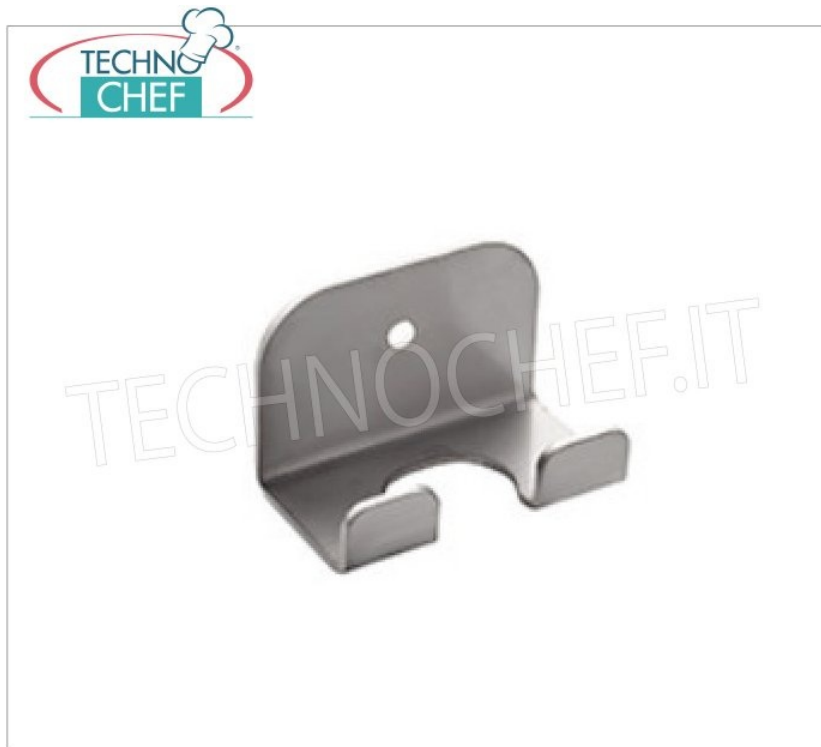

Servizi e tecnologie per la ristorazione dal 1973 ... Services and Technologies for professional catering since 1973

CODICE	DESCRIZIONE	PREZZO/CONSEGNA
<b>CRT-2800/1</b>	Supporto pala da muro in acciaio inox 18/10, 1 posto, dim.cm.6x3,5x4h	<b>€ 11,52 + IVA</b> € 14,05 IVA incl. <b>Spedizione in Italia:</b> calcolata nel carrello <b>Consegna:</b> da 4 a 9 giorni

**DESCRIZIONE PROFESSIONALE**

**SUPPORTO PALA da MURO, 1 POSTO:**

- realizzato in acciaio inox 18/10;
- dimensioni cm: L 6 x P 3,5 x H 4.

**Marchio CE**  
**Made in ITALY**

**SCHEDA TECNICA**

<b>Larghezza (mm)</b>	60
<b>Profondità (mm)</b>	35
<b>Altezza (mm)</b>	40