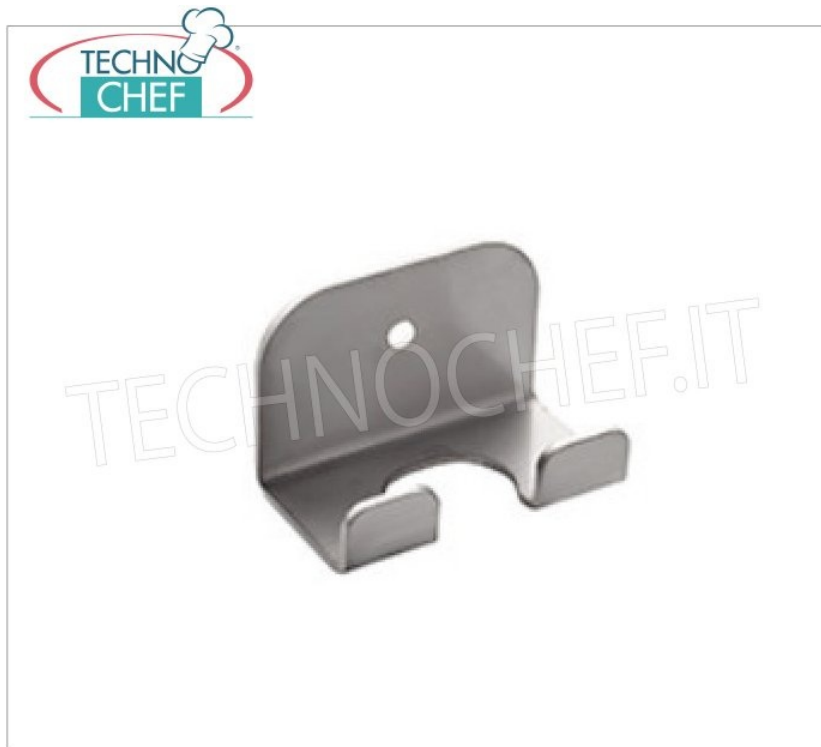

Servizi e tecnologie per la ristorazione dal 1973 ... Services and Technologies for professional catering since 1973

SCHEDA TECNICA

Larghezza (mm)	60
Profondità (mm)	35
Altezza (mm)	40

DESCRIZIONE PROFESSIONALE

SUPPORTO PALA da MURO, 1 POSTO:

- realizzato in acciaio inox 18/10;
- dimensioni cm: L 6 x P 3,5 x H 4.

Marchio CE
Made in ITALY

CODICE	DESCRIZIONE	PREZZO/CONSEGNA
CRT-2800/1	Supporto pala da muro in acciaio inox 18/10, 1 posto, dim.cm.6x3,5x4h	€ 11,52 + IVA € 14,05 IVA incl. Spedizione in Italia: calcolata nel carrello Consegna: da 4 a 9 giorni