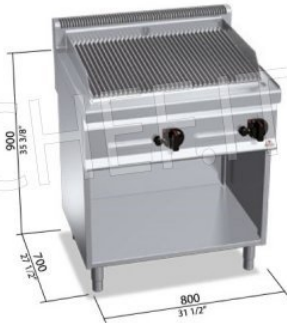

Servizi e tecnologie per la ristorazione dal 1973 ... Services and Technologies for professional catering since 1973

CODICE	DESCRIZIONE	PREZZO/CONSEGNA
BS-PLG80M/G	GRIGLIA PIETRA LAVICA a GAS, BERTOS, Linea MACROS 700, Serie COMFORT POWER, DOPPIO modulo su VANO a GIORNO con ZONA COTTURA da mm 700x515, potenza termica Kw.13,8, Peso 83 Kg, dim.mm.800x700x900h	

DESCRIZIONE PROFESSIONALE

GRIGLIA PIETRALAVICA a GAS, Linea MACROS 700, Serie COMFORT POWER, DOPPIO modulo su VANO a GIORNO:

- **piano di lavoro e pannelli frontali in acciaio inox AISI 304;**
- regolazione della potenza erogata tramite rubinetto a funzionamento continuo;
- **fiamma pilota e valvola di sicurezza a termocoppia;**
- **accensione piezoelettrica** con protezione in silicone;
- **braciere in acciaio inox AISI 304;**
- **ampia superficie di cottura** con **griglia in ghisa** facilmente rimovibile;
- tutte le componenti sono facilmente smontabili per le regolari operazioni di manutenzione e pulizia;
- **cassetto a tenuta stagna completamente in acciaio** di grande lunghezza per la raccolta di cenere e grassi;
- pietralavica già in dotazione;
- **zona cottura da mm 700 x 515;**
- piedini regolabili;
- **2 anni di garanzia.**

In Dotazione:

- griglia in ghisa
- spatola rigata per griglia a gas

Accessori/Optional:

- 2 portine per vano

Marchio CE
Made in ITALY

SCHEDA TECNICA

Potenza termica (Kw)	13,8
Peso netto (Kg)	83
Larghezza (mm)	800
Profondità (mm)	700
Altezza (mm)	900

MACROS 700

cm² 3.600 (mm 700x515)

kW 13,8
kcal/h 11.865
Btu/h 47.087

G30/G31 kg/h 1,09
G20 m³/h 1,46
G25 m³/h 1,70

MACROS 700