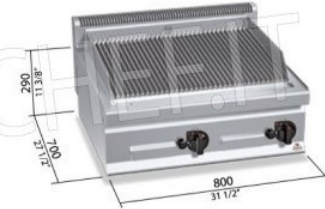

SCHEDA TECNICA

Potenza termica (Kw)	13,8
Peso netto (Kg)	68
Larghezza (mm)	800
Profondità (mm)	700
Altezza (mm)	290

DESCRIZIONE PROFESSIONALE
GRIGLIA PIETRALAVICA a GAS, Linea MACROS 700, Serie COMFORT POWER, DOPPIO modulo TOP:

- **piano di lavoro e pannelli frontali in acciaio inox AISI 304;**
- regolazione della potenza erogata tramite rubinetto a funzionamento continuo;
- **fiamma pilota e valvola di sicurezza a termocoppia;**
- **accensione piezoelettrica** con protezione in silicone;
- **braciere in acciaio inox AISI 304;**
- **ampia superficie di cottura con griglia in ghisa** facilmente rimovibile;
- tutte le componenti sono facilmente smontabili per le regolari operazioni di manutenzione e pulizia;
- **cassetto a tenuta stagna completamente in acciaio** di grande lunghezza per la raccolta di cenere e grassi;
- pietralavica già in dotazione;
- **zona cottura da mm 700 x 515;**
- **2 anni di garanzia.**

In Dotazione:

- griglia in ghisa
- spatola rigata per griglia a gas

Marchio CE
Made in ITALY

CODICE	DESCRIZIONE	PREZZO/CONSEGNA
--------	-------------	-----------------

MACROS 700

	cm ²	3.600 (mm 700x515)
	kW	13,8
	kcal/h	11.865
	Btu/h	47.087
	G30/G31	kg/h 1,09
	G20	m ³ /h 1,46
	G25	m ³ /h 1,70