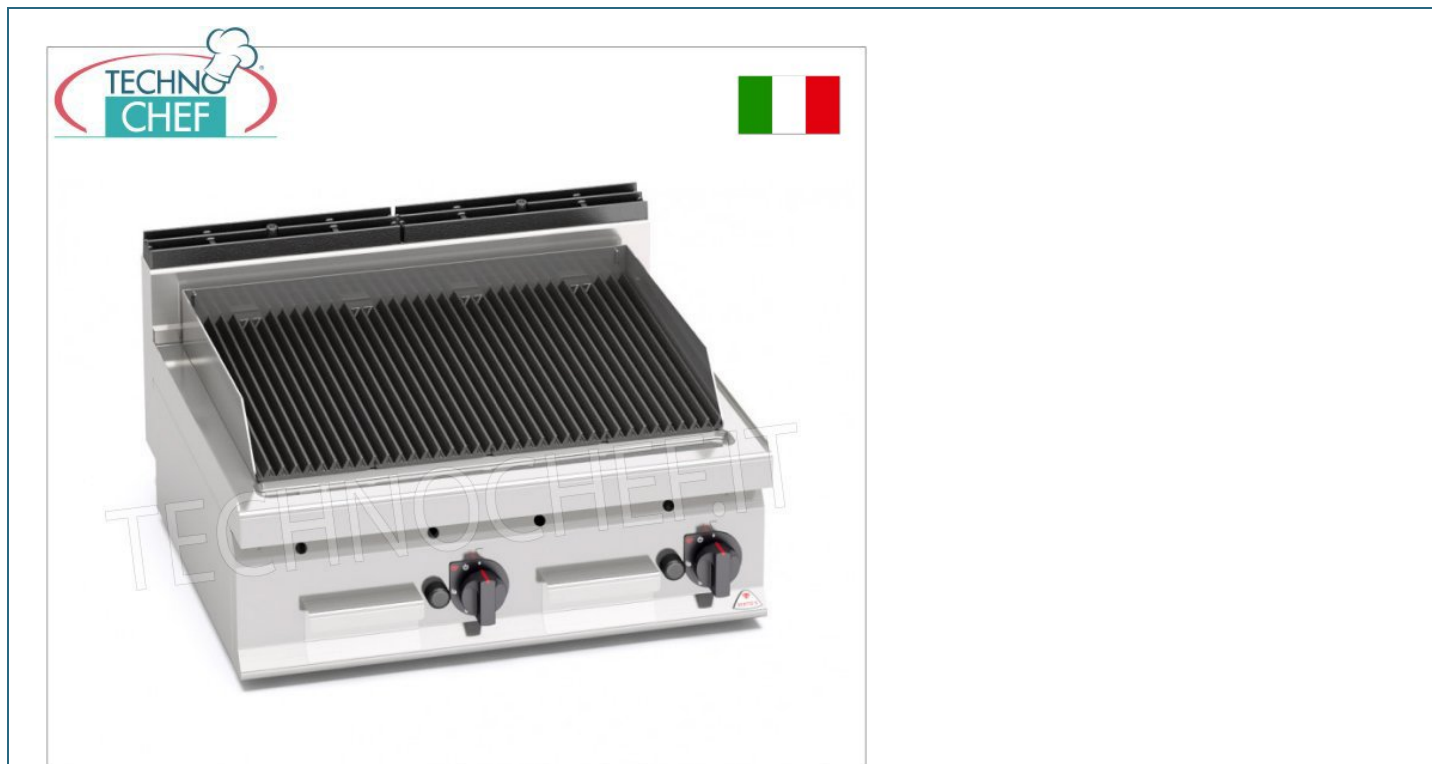

Servizi e tecnologie per la ristorazione dal 1973 ... Services and Technologies for professional catering since 1973

| CODICE | DESCRIZIONE | PREZZO/CONSEGNA |
|-------------|--|-----------------|
| BS-PLG80B/G | GRIGLIA PIETRA LAVICA a GAS, BERTOS, Linea MACROS 700, Serie COMFORT POWER, DOPPIO modulo TOP con ZONA COTTURA da mm 700x515, potenza termica Kw.13,8, Peso 68 Kg, dim.mm.800x700x290h | |

DESCRIZIONE PROFESSIONALE

GRIGLIA PIETRALAVICA a GAS, Linea MACROS 700, Serie COMFORT POWER, DOPPIO modulo TOP:

- **piano di lavoro e pannelli frontali in acciaio inox AISI 304;**
- regolazione della potenza erogata tramite rubinetto a funzionamento continuo;
- **fiamma pilota e valvola di sicurezza a termocoppia;**
- **accensione piezoelettrica** con protezione in silicone;
- **braciere in acciaio inox AISI 304;**
- **ampia superficie di cottura** con **griglia in ghisa** facilmente rimovibile;
- tutte le componenti sono facilmente smontabili per le regolari operazioni di manutenzione e pulizia;
- **cassetto a tenuta stagna completamente in acciaio** di grande lunghezza per la raccolta di cenere e grassi;
- pietralavica già in dotazione;
- **zona cottura da mm 700 x 515;**
- **2 anni di garanzia.**

In Dotazione:

- griglia in ghisa
- spatola rigata per griglia a gas

Marchio CE
Made in ITALY

SCHEDA TECNICA

| | |
|----------------------|------|
| Potenza termica (Kw) | 13,8 |
| Peso netto (Kg) | 68 |
| Larghezza (mm) | 800 |

Profondità (mm) 700
 Altezza (mm) 290

MACROS 700

cm² 3.600 (mm 700x515)

| | |
|----------------------------|-------------------|
| kW | 13,8 |
| | kcal/h 11.865 |
| TOT. | Btu/h 47.087 |
| | G30/G31 kg/h 1,09 |
| G20 m ³ /h 1,46 | |
| G25 m ³ /h 1,70 | |