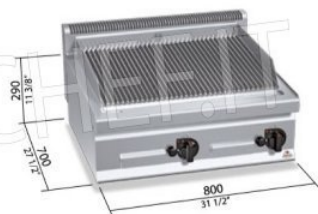

MACROS 700

cm² 3.600 (mm 700x515)

KW 13,8

kcal/h 11.865

Btu/h 47.087

G30/G31 kg/h 1,09

G20 m³/h 1,46

G25 m³/h 1,70