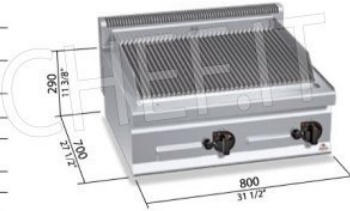

Servizi e tecnologie per la ristorazione dal 1973 ... Services and Technologies for professional catering since 1973

| CODICE | DESCRIZIONE | PREZZO/CONSEGNA |
|-------------|--|-----------------|
| BS-PLG80B/G | GRIGLIA PIETRA LAVICA a GAS, BERTOS, Linea MACROS 700, Serie COMFORT POWER, DOPPIO modulo TOP con ZONA COTTURA da mm 700x515, potenza termica Kw.13,8, Peso 68 Kg, dim.mm.800x700x290h | |

DESCRIZIONE PROFESSIONALE

GRIGLIA PIETRALAVICA a GAS, Linea MACROS 700, Serie COMFORT POWER, DOPPIO modulo TOP:

- **piano di lavoro e pannelli frontali in acciaio inox AISI 304;**
- regolazione della potenza erogata tramite rubinetto a funzionamento continuo;
- **fiamma pilota e valvola di sicurezza a termocoppia;**
- **accensione piezoelettrica** con protezione in silicone;
- **braciere in acciaio inox AISI 304;**
- **ampia superficie di cottura** con **griglia in ghisa** facilmente rimovibile;
- tutte le componenti sono facilmente smontabili per le regolari operazioni di manutenzione e pulizia;
- **cassetto a tenuta stagna completamente in acciaio** di grande lunghezza per la raccolta di cenere e grassi;
- pietralavica già in dotazione;
- **zona cottura da mm 700 x 515;**
- **2 anni di garanzia.**

In Dotazione:

- griglia in ghisa
- spatola rigata per griglia a gas

Marchio CE
Made in ITALY

SCHEDA TECNICA

| | |
|----------------------|------|
| Potenza termica (Kw) | 13,8 |
| Peso netto (Kg) | 68 |
| Larghezza (mm) | 800 |

Profondità (mm) 700
 Altezza (mm) 290

MACROS 700

cm² 3.600 (mm 700x515)

| | |
|----------------------------|-------------------|
| kW | 13,8 |
| | kcal/h 11.865 |
| TOT. | Btu/h 47.087 |
| | G30/G31 kg/h 1,09 |
| G20 m ³ /h 1,46 | |
| G25 m ³ /h 1,70 | |