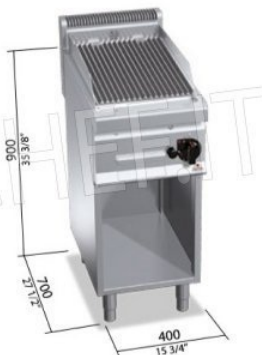

Potenza termica (Kw) 6,9

Peso netto (Kg) 48

Larghezza (mm) 400

Profondità (mm) 700

Altezza (mm) 900

MACROS 700

cm² 1.800 (mm 350x515)

kW 6,9

kcal/h 5.934

Btu/h 23.543

TOT.

G30/G31 kg/h 0,54

G20 m³/h 0,73

G25 m³/h 0,85