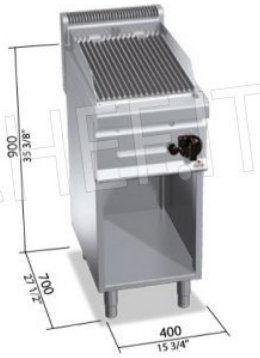

CODICE	DESCRIZIONE	PREZZO/CONSEGNA
BS-PLG40M/G	GRIGLIA PIETRA LAVICA a GAS, BERTOS, Linea MACROS 700, Serie COMFORT POWER, 1 modulo su VANO a GIORNO con ZONA COTTURA da mm 350x515, potenza termica Kw.6,9, Peso 48 Kg, dim.mm.400x700x900h	

DESCRIZIONE PROFESSIONALE

GRIGLIA PIETRALAVICA a GAS, Linea MACROS 700, Serie COMFORT POWER, 1 modulo su VANO a GIORNO:

- **piano di lavoro e pannelli frontali in acciaio inox AISI 304;**
- regolazione della potenza erogata tramite rubinetto a funzionamento continuo;
- **fiamma pilota e valvola di sicurezza a termocoppia;**
- **accensione piezoelettrica** con protezione in silicone;
- **braciere in acciaio inox AISI 304;**
- **ampia superficie di cottura** con **griglia in ghisa** facilmente rimovibile;
- tutte le componenti sono facilmente smontabili per le regolari operazioni di manutenzione e pulizia;
- **cassetto a tenuta stagna completamente in acciaio** di grande lunghezza per la raccolta di cenere e grassi;
- pietralavica già in dotazione;
- **zona cottura da mm 350 x 515;**
- piedini regolabili;
- **2 anni di garanzia.**

In Dotazione:

- griglia in ghisa
- spatola rigata per griglia a gas

Accessori/Optional:

- portina per vano

Marchio CE
Made in ITALY

Potenza termica (Kw)	6,9
Peso netto (Kg)	48
Larghezza (mm)	400
Profondità (mm)	700
Altezza (mm)	900

MACROS 700

cm² 1.800 (mm 350x515)

TOT. kW 6,9
kcal/h 5.934
Btu/h 23.543

G30/G31 kg/h 0,54
G20 m³/h 0,73
G25 m³/h 0,85

MACROS 700