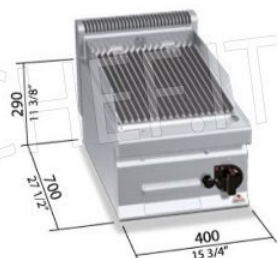

Servizi e tecnologie per la ristorazione dal 1973 ... Services and Technologies for professional catering since 1973

CODICE	DESCRIZIONE	PREZZO/CONSEGNA
BS-PLG40B/G	GRIGLIA PIETRA LAVICA a GAS, BERTOS, Linea MACROS 700, Serie COMFORT POWER, 1 modulo TOP con ZONA COTTURA da mm 350x515, potenza termica Kw.6,9, Peso 37 Kg, dim.mm.400x700x290h	

DESCRIZIONE PROFESSIONALE

GRIGLIA PIETRALAVICA a GAS, Linea MACROS 700, Serie COMFORT POWER, 1 modulo TOP:

- **piano di lavoro e pannelli frontali in acciaio inox AISI 304;**
- regolazione della potenza erogata tramite rubinetto a funzionamento continuo;
- **fiamma pilota e valvola di sicurezza a termocoppia;**
- **accensione piezoelettrica** con protezione in silicone;
- **braciere in acciaio inox AISI 304;**
- **ampia superficie di cottura con griglia in ghisa** facilmente rimovibile;
- tutte le componenti sono facilmente smontabili per le regolari operazioni di manutenzione e pulizia;
- **cassetto a tenuta stagna completamente in acciaio** di grande lunghezza per la raccolta di cenere e grassi;
- pietralavica già in dotazione;
- **zona cottura da mm 350 x 515;**
- **2 anni di garanzia.**

In Dotazione:

- griglia in ghisa
- spatola rigata per griglia a gas

Marchio CE
Made in ITALY

SCHEDA TECNICA

Potenza termica (Kw)	6,9
Peso netto (Kg)	37
Larghezza (mm)	400

Profondità (mm) 700

Altezza (mm) 290

MACROS 700

cm² 1.800 (mm 350x515)

kW 6,9

kcal/h 5.934

Btu/h 23.543

G30/G31 kg/h 0,54

G20 m³/h 0,73

G25 m³/h 0,85