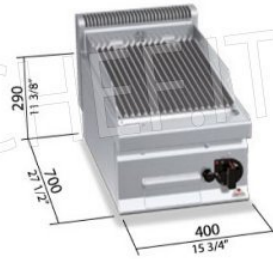

Servizi e tecnologie per la ristorazione dal 1973 ... Services and Technologies for professional catering since 1973

CODICE	DESCRIZIONE	PREZZO/CONSEGNA
BS-PLG40B/G	GRIGLIA PIETRA LAVICA a GAS, BERTOS, Linea MACROS 700, Serie COMFORT POWER, 1 modulo TOP con ZONA COTTURA da mm 350x515, potenza termica Kw.6,9, Peso 37 Kg, dim.mm.400x700x290h	

DESCRIZIONE PROFESSIONALE

GRIGLIA PIETRALAVICA a GAS, Linea MACROS 700, Serie COMFORT POWER, 1 modulo TOP:

- **piano di lavoro e pannelli frontali in acciaio inox AISI 304;**
- regolazione della potenza erogata tramite rubinetto a funzionamento continuo;
- **fiamma pilota e valvola di sicurezza a termocoppia;**
- **accensione piezoelettrica** con protezione in silicone;
- **braciere in acciaio inox AISI 304;**
- **ampia superficie di cottura** con **griglia in ghisa** facilmente rimovibile;
- tutte le componenti sono facilmente smontabili per le regolari operazioni di manutenzione e pulizia;
- **cassetto a tenuta stagna completamente in acciaio** di grande lunghezza per la raccolta di cenere e grassi;
- pietralavica già in dotazione;
- **zona cottura da mm 350 x 515;**
- **2 anni di garanzia.**

In Dotazione:

- griglia in ghisa
- spatola rigata per griglia a gas

Marchio CE
Made in ITALY

SCHEDA TECNICA

Potenza termica (Kw)	6,9
Peso netto (Kg)	37
Larghezza (mm)	400

Profondità (mm) 700
Altezza (mm) 290

MACROS 700

cm² 1.800 (mm 350x515)

kW 6,9

kcal/h 5.934

Btu/h 23.543

G30/G31 kg/h 0,54

G20 m³/h 0,73

G25 m³/h 0,85