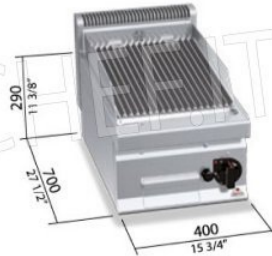

MACROS 700

cm² 1.800 (mm 350x515)

kW 6,9
kcal/h 5.934
Btu/h 23.543

G30/G31 kg/h 0,54

G20 m³/h 0,73

G25 m³/h 0,85