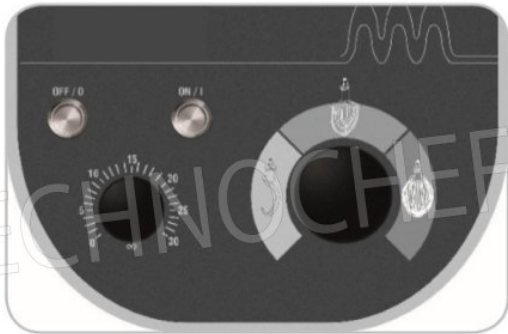

##### IMPASTATRICE PLANETARIA con VASCA INOX da lt.20, dotata di SISTEMA ad INVERTER:

- **potente, robusta e flessibile** grazie al **controllo di velocità progressivo gestito da inverter**;
- **macchina adatta agli impieghi più gravosi** e ideale per tutti coloro che vogliono qualcosa in più;
- **dedicata al mondo della pasticceria** è lo strumento ideale per chi vuole una macchina performante, affidabile, senza compromessi sulla quale poter contare sempre;
- **il sistema ad inverter** permette una **regolazione precisa del numero di giri** e sa adattarsi ad ogni lavorazione sia essa con frusta, spatola o uncino;
- **solida struttura in carpenteria smaltata**;
- **Pulsanti inox IP 6**;
- **Timer 0-30 minuti** e ∞;
- **R.p.m 120-400** (giri al minuto);
- **3 accessori di lavorazione facilmente sostituibili: spatola e gancio** in fusione di alluminio / **frusta** in fusione di alluminio e acciaio.

#### SCHEDA TECNICA

<b>Frequenza (Hz)</b>	50
<b>Potenza elettrica (Kw)</b>	1,5
<b>Peso netto (Kg)</b>	130
<b>Larghezza (mm)</b>	576
<b>Profondità (mm)</b>	748
<b>Altezza (mm)</b>	1189

Comandi inox IP 67  
*Stainless steel IP 67 protected controls*