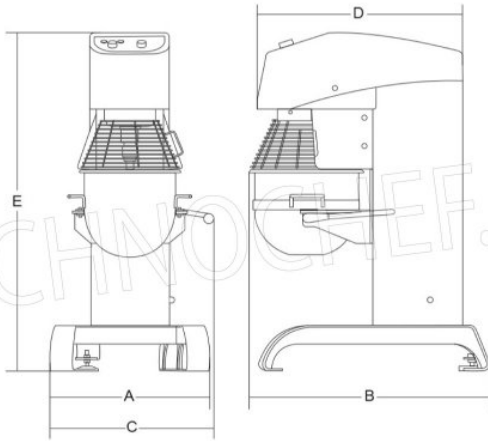

#### SCHEDA TECNICA

<b>Frequenza (Hz)</b>	50
<b>Potenza elettrica (Kw)</b>	1,5
<b>Peso netto (Kg)</b>	130
<b>Larghezza (mm)</b>	576
<b>Profondità (mm)</b>	748
<b>Altezza (mm)</b>	1189

Comandi inox IP 67  
*Stainless steel IP 67 protected controls*

TECHNO CHEF.IT

	Watt	ph	r.p.m.	lit	A	B	C	D	E	kg	mm	kg
<b>Marto 20</b>	1500	1ph	120 - 400	20	564	748	576	638	1189	130	-	-