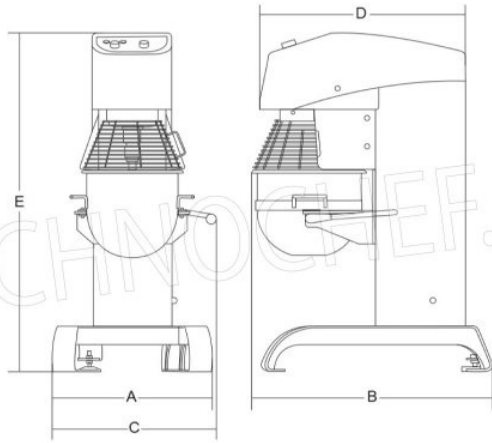

Marchio CE

SCHEDA TECNICA

Frequenza (Hz)	50
Potenza elettrica (Kw)	1,5
Peso netto (Kg)	130
Larghezza (mm)	576
Profondità (mm)	748
Altezza (mm)	1189

Comandi inox IP 67
Stainless steel IP 67 protected controls

TECHNO CHEF.IT

	Watt	1ph	r.p.m.	lit	mm	mm	mm	mm	mm	kg	mm	kg
Marte 20	1500	1ph	120 - 400	20	564	748	576	638	1199	130	-	-