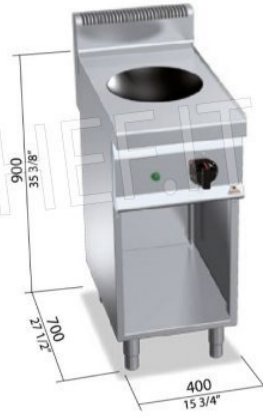

macros 700

INDUCTION

n.	1
Ø mm	300
kW	3,5

220 - 240 V~

TOT. kW 3,5