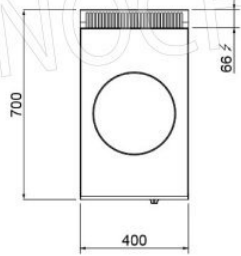

macros 700

INDUCTION