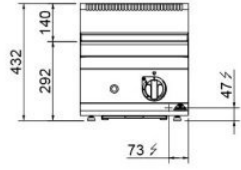

macros 700

INDUCTION