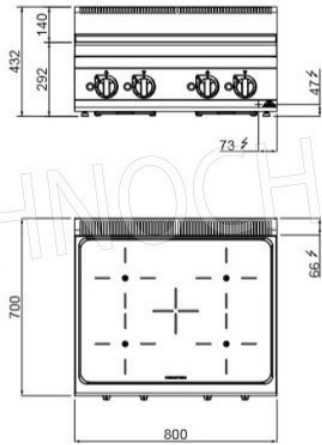

TECHNOCHEF.IT