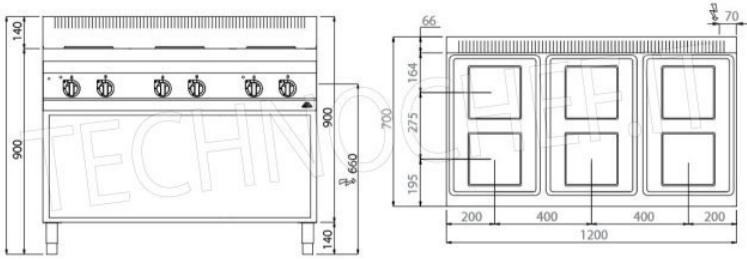

MACROS 700

3 YEAR
GUARANTEE