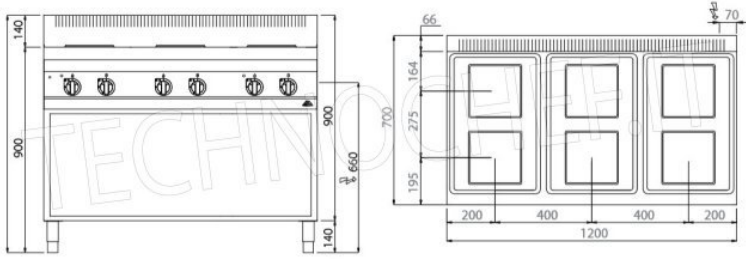

#### SCHEDA TECNICA

Alimentazione elettrica	Trifase
Volts	V 400/3 +N
Frequenza (Hz)	50
Peso netto (Kg)	95
Larghezza (mm)	1200
Profondità (mm)	700
Altezza (mm)	900

macros 700

### HIGH POWER

2,6 kW	2,6 kW	2,6 kW	▶ 220 x 220 mm
2,6 kW	2,6 kW	2,6 kW	

macros 700

	n.	6
	mm	220x220
	kW	2,6

 380 - 415 V3N~

 TOT. kW 15,6

MACROS 700

**3** YEAR  
GUARANTEE