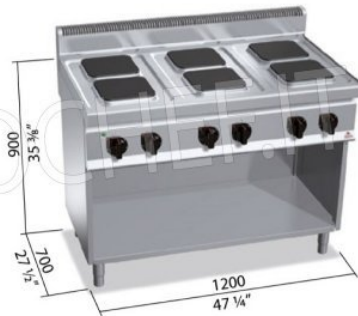

HIGH POWER

2,6 kW	2,6 kW	2,6 kW	▶ 220 x 220 mm
2,6 kW	2,6 kW	2,6 kW	

macros 700

	n.	6
	mm	220x220
	kW	2,6

380 - 415 V3N~

TOT. kW 15,6