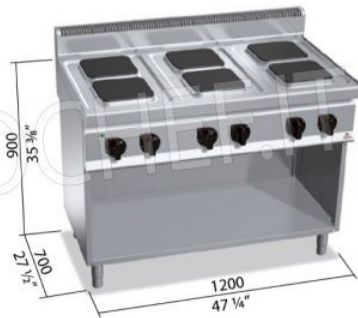

HIGH POWER

2,6 kW	2,6 kW	2,6 kW	▶ 220 x 220 mm
2,6 kW	2,6 kW	2,6 kW	

MACROS 700

	n.	6
	mm	220x220
	kW	2,6
		380 - 415 V3N~
	TOT. kW	15,6