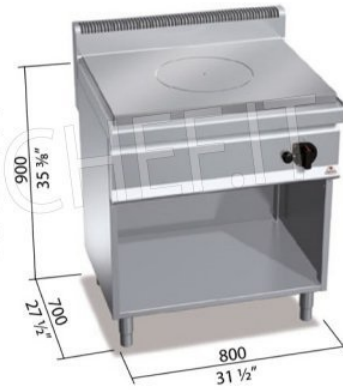

MACROS 700

highpower

	n.	2
	KW	5
	kcal/h	8.600
	Btu/h	34.120

	G30/G31	kg/h	0,79
	G20	m³/h	1,06
	G25	m³/h	1,23