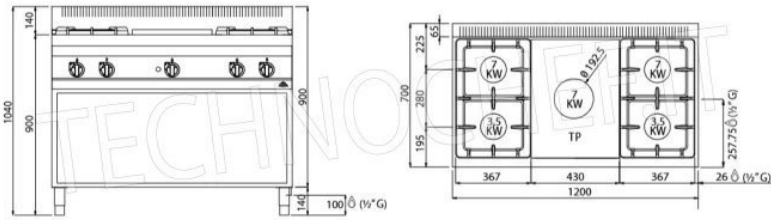

MACROS 700

highpower