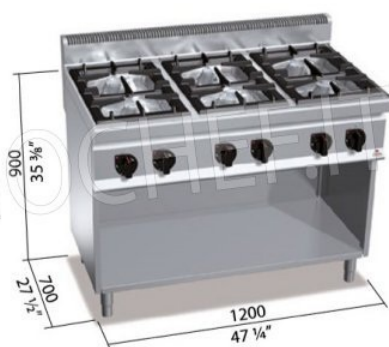

Altezza (mm) 900

ACCESSORI/OPTIONAL

CODICE/FOTO

DESCRIZIONE

PREZZO/CONSEGNA

BS-2P600

2 Portine per vano
2 portine per vano, 600+600 mm

€ 254,64 + IVA

€ 310,66 IVA incl.

Spedizione in Italia: calcolata nel carrello

Consegna: da 4 a 9 giorni

MACROS 700

		MAX POWER
	n.	6
	Ø mm	110
	kW	7
	kcal/h	6.020
	Btu/h	23.884
	kW	42
	kcal/h	36.120
	Btu/h	143.304
TOT.		
	G30/G31	3,31
	G20	4,44
	G25	5,17

Macros 700

MAX POWER

7 kW