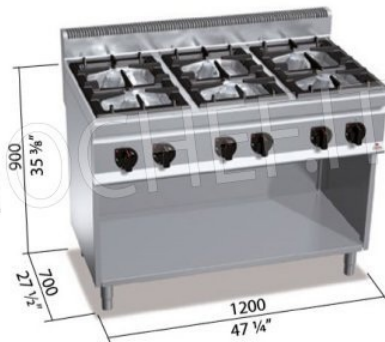

ACCESSORI/OPTIONAL

CODICE/FOTO

DESCRIZIONE

PREZZO/CONSEGNA

BS-2P600

2 Portine per vano

€ 254,64 + IVA

€ 310,66 IVA incl.

Spedizione in Italia: calcolata nel carrello

Consegna: da 4 a 9 giorni

Macros 700

MAX POWER	
	n. 6
	Ø mm 110
	kW 7
	kcal/h 6.020
	Btu/h 23.884
	kW 42
	kcal/h 36.120
TOT.	Btu/h 143.304
	G30/G31 3,31
	G20 4,44
	G25 5,17

Macros 700

MAX POWER

7 kW