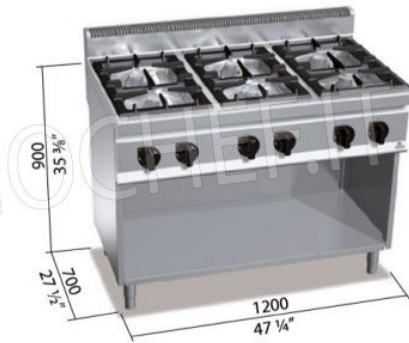

Servizi e tecnologie per la ristorazione dal 1973 ... Services and Technologies for professional catering since 1973

TECHNOCHEF.IT

CODICE	DESCRIZIONE	PREZZO/CONSEGNA
BS-G7F6M	CUCINA a GAS 6 FUOCHI su VANO a GIORNO, BERTO'S, Linea MACROS 700, Serie HIGH POWER, potenza termica Kw.31,5, Peso 78 Kg, dim.mm.1200x700x900h	€ 1.886,92 + IVA Spedizione in Italia: calcolata nel carrello Consegna: da 15 a 25 giorni

DESCRIZIONE PROFESSIONALE

CUCINA a GAS con 6 FUOCHI su VANO a GIORNO, Linea MACROS 700, Serie HIGH POWER:

- **piano di lavoro e pannelli frontali in acciaio inox AISI 304;**
- **bruciatori garantiti a vita interamente in ghisa** nichelata a singola e doppia corona ad alta potenza azionati da rubinetto valvolato con termocoppia di sicurezza e spia pilota;
- **griglie in ghisa;**
- bacinelle asportabili per la massima igiene e per una facile manutenzione;
- **bruciatori interamente in ghisa da 80 mm**, con regolazione fino a 3,5 kW, **e da 110 mm**, con regolazione fino a 7 kW;
- **potenza fuochi aperti n°x kW: 3 x 3,5 kW + 3 x 7 kW;**
- piedini regolabili;
- **2 anni di garanzia.**

Marchio CE
Made in ITALY

SCHEDA TECNICA

Potenza termica (Kw)	31,5
Peso netto (Kg)	78
Peso lordo (Kg)	93
Larghezza (mm)	1200
Profondità (mm)	700
Altezza (mm)	900

Macros 700

highpower

		HIGH POWER	
	n.	3	3
	Ø mm	80	110
	kW	3,5	7
	kcal/h	3.010	6.020
		Btu/h	11.942 23.884
	TOT. kW	31,5	
	kcal/h	27.090	
	Btu/h	107.478	
	G30/G31	kg/h	2,48
	G20	m ³ /h	3,33
	G25	m ³ /h	3,88

Macros 700

highpower

Macros 700

HIGH POWER

3,5 kW

7 kW