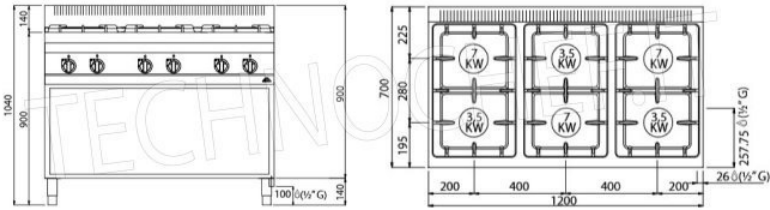

Macros 700

highpower