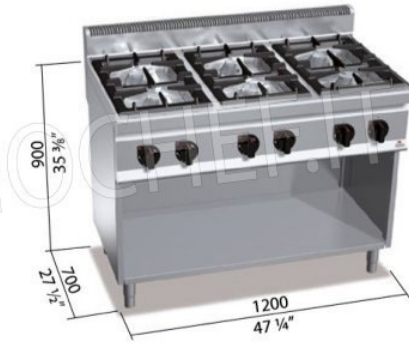

Servizi e tecnologie per la ristorazione dal 1973 ... Services and Technologies for professional catering since 1973

CODICE	DESCRIZIONE	PREZZO/CONSEGNA
BS-G7F6M	CUCINA a GAS 6 FUOCHI su VANO a GIORNO, BERTO'S, Linea MACROS 700, Serie HIGH POWER, potenza termica Kw.31,5, Peso 78 Kg, dim.mm.1200x700x900h	€ 1.896,60 + IVA € 2.313,85 IVA incl. Spedizione in Italia: calcolata nel carrello Consegna: da 15 a 25 giorni

DESCRIZIONE PROFESSIONALE

CUCINA a GAS con 6 FUOCHI su VANO a GIORNO, Linea MACROS 700, Serie HIGH POWER:

- **piano di lavoro e pannelli frontali in acciaio inox AISI 304;**
- **bruciatori garantiti a vita interamente in ghisa** nichelata a singola e doppia corona ad alta potenza azionati da rubinetto valvolato con termocoppia di sicurezza e spia pilota;
- **griglie in ghisa;**
- bacinelle asportabili per la massima igiene e per una facile manutenzione;
- **bruciatori interamente in ghisa da 80 mm**, con regolazione fino a 3,5 kW, **e da 110 mm**, con regolazione fino a 7 kW;
- **potenza fuochi aperti n°x kW: 3 x 3,5 kW + 3 x 7 kW;**
- piedini regolabili;
- **2 anni di garanzia.**

Marchio CE
Made in ITALY

SCHEDA TECNICA

Potenza termica (Kw)	31,5
Peso netto (Kg)	78
Peso lordo (Kg)	93
Larghezza (mm)	1200
Profondità (mm)	700
Altezza (mm)	900

Macros 700

highpower

HIGH POWER			
	n.	3	3
	Ø mm	80	110
	kW	3,5	7
	kcal/h	3.010	6.020
	Btu/h	11.942	23.884
	kW	31,5	
	kcal/h	27.090	
	Btu/h	107.478	
	G30/G31	kg/h	2,48
	G20	m³/h	3,33
	G25	m³/h	3,88

Macros 700

highpower

Macros 700

HIGH POWER

3,5 kW

7 kW