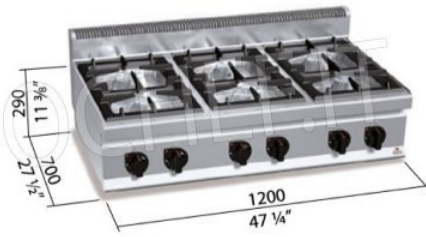

MAX POWER

	n.	6
	Ø mm	110
	kW	7
	kcal/h	6.020
	Btu/h	23.884
	kW	42
	kcal/h	36.120
	Btu/h	143.304
TOT.		
	G30/G31	3,31
	G20	4,44
	G25	5,17

Macros 700

MAX POWER

7 kW