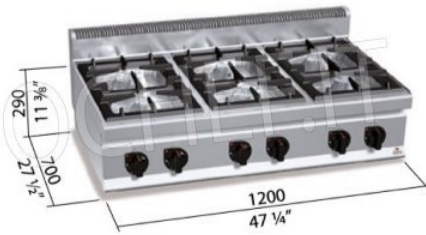

CODICE	DESCRIZIONE	PREZZO/CONSEGNA
BS-G7F6BP	CUCINA a GAS 6 FUOCHI TOP, BERTO'S, Linea MACROS 700, Serie MAX POWER, potenza termica Kw.42,00, Peso 67 Kg, dim.mm.1200x700x290h	€ 1.748,87 + IVA € 2.133,62 IVA incl. Spedizione in Italia: calcolata nel carrello Consegna: da 15 a 25 giorni

DESCRIZIONE PROFESSIONALE
CUCINA a GAS con 6 FUOCHI TOP, Linea MACROS 700, Serie MAX POWER:

- **piano di lavoro e pannelli frontali in acciaio inox AISI 304;**
- **bruciatori garantiti a vita interamente in ghisa** nichelata a singola e doppia corona ad alta potenza azionati da rubinetto valvolato con termocoppia di sicurezza e spia pilota;
- **griglie in ghisa;**
- bacinelle asportabili per la massima igiene e per una facile manutenzione;
- **bruciatori interamente in ghisa da 110 mm**, con regolazione fino a 7 kW;
- **potenza fuochi aperti n°x kW: 6 x 7 kW;**
- piedini regolabili;
- **2 anni di garanzia.**

Marchio CE
Made in ITALY

SCHEDA TECNICA

Potenza termica (Kw)	42,00
Peso netto (Kg)	67
Peso lordo (Kg)	76
Larghezza (mm)	1200
Profondità (mm)	700
Altezza (mm)	290

MAX POWER

	n.	6
	Ø mm	110
	kW	7
	kcal/h	6.020
	Btu/h	23.884
	kW	42
	kcal/h	36.120
	Btu/h	143.304
TOT.		
	G30/G31	3,31
	G20	4,44
	G25	5,17

Macros 700

MAX POWER

7 kW