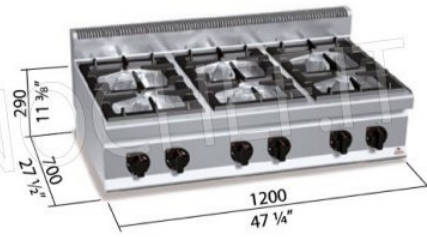

Servizi e tecnologie per la ristorazione dal 1973 ... Services and Technologies for professional catering since 1973

SCHEDA TECNICA

Potenza termica (Kw)	31,5
Peso netto (Kg)	67
Peso lordo (Kg)	76
Larghezza (mm)	1200
Profondità (mm)	700
Altezza (mm)	290

DESCRIZIONE PROFESSIONALE

CUCINA a GAS con 6 FUOCHI TOP, Linea MACROS 700, Serie HIGH POWER:

- piano di lavoro e pannelli frontali in acciaio inox AISI 304;
- bruciatori garantiti a vita interamente in ghisa nichelata a singola e doppia corona ad alta potenza azionati da rubinetto valvolato con termocoppia di sicurezza e spia pilota;
- griglie in ghisa;
- bacinelle asportabili per la massima igiene e per una facile manutenzione;
- bruciatori interamente in ghisa da 80 mm, con regolazione fino a 3,5 kW, e da 110 mm, con regolazione fino a 7 kW;
- potenza fuochi aperti n°x kW: 3 x 3,5 kW + 3 x 7 kW;
- piedini regolabili;
- 2 anni di garanzia.

Marchio CE
Made in ITALY

CODICE	DESCRIZIONE	PREZZO/CONSEGNA
BS-G7F6B	CUCINA a GAS 6 FUOCHI TOP, BERTO'S, Linea MACROS 700, Serie HIGH POWER, potenza termica Kw.31,5, Peso 67 Kg, dim.mm.1200x700x290h	€ 1.695,25 + IVA € 2.068,21 IVA incl. Spedizione in Italia: calcolata nel carrello Consegna: da 15 a 25 giorni

Macros 700

highpower

HIGH POWER

	n.	3	3
	Ø mm	80	110
	kW	3,5	7
	kcal/h	3.010	6.020
	Btu/h	11.942	23.884
	TOT.	kW	31,5
		kcal/h	27.090
		Btu/h	107.478
		G30/G31	kg/h
G20		m³/h	3,33
G25		m³/h	3,88

Macros 700