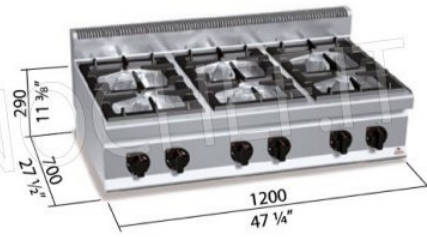

Macros 700

highpower

HIGH POWER

	n.	3	3	
	Ø mm	80	110	
	kW	3,5	7	
	kcal/h	3.010	6.020	
	Btu/h	11.942	23.884	
	TOT.	kW	31,5	
		kcal/h	27.090	
		Btu/h	107.478	
		G30/G31	kg/h	2,48
G20		m³/h	3,33	
G25		m³/h	3,88