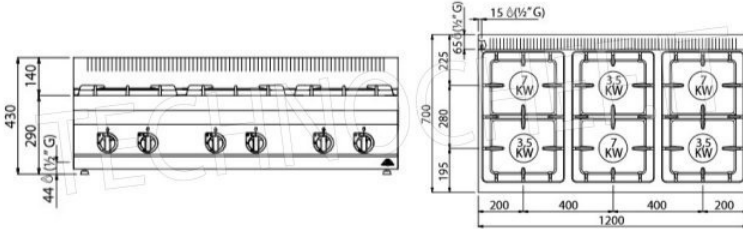

Macros 700

highpower