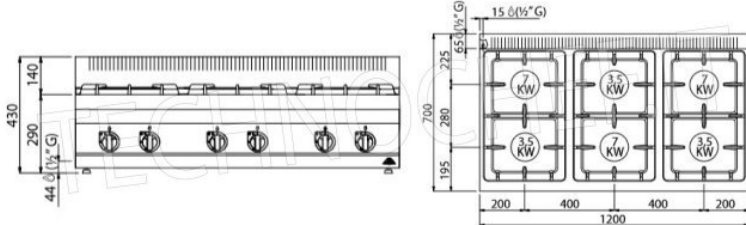

Macros 700

highpower