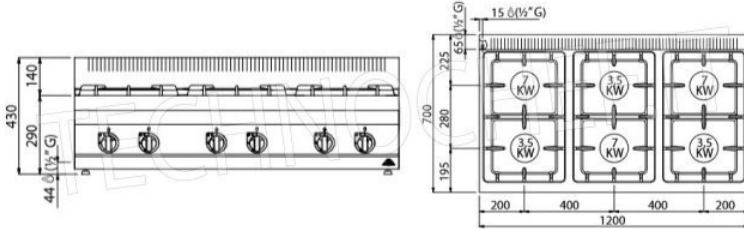

Macros 700

highpower