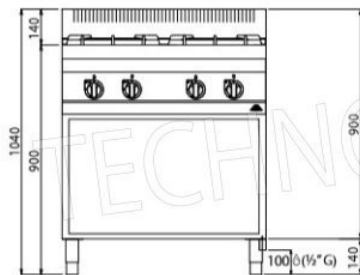

Macros 700

highpower