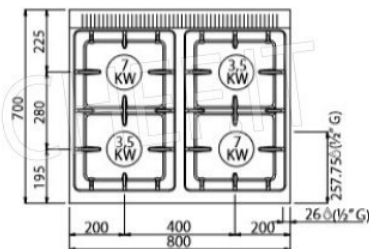

Macros 700

highpower