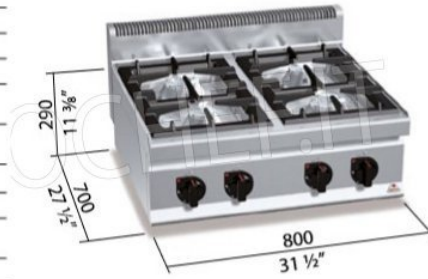

MAX POWER

n.	4
Ø mm	110
kW	7
kcal/h	6.020
Btu/h	23.884

TOT.

kW	28
kcal/h	24.080
Btu/h	95.536

G30/G31	2,21
G20	2,96
G25	3,45

Macros 700

MAX POWER

7 kW

TECHNOCHEF.IT