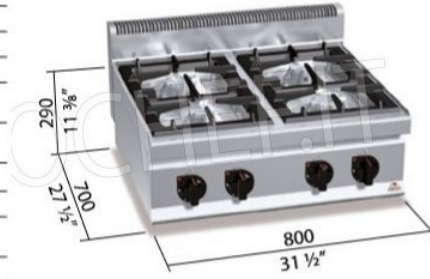

MAX POWER

n.	4
Ø mm	110
kW	7
kcal/h	6.020
Btu/h	23.884

TOT.

kW	28
kcal/h	24.080
Btu/h	95.536

G30/G31	2,21
G20	2,96
G25	3,45

Macros 700

MAX POWER

7 kW

TECHNOCHEF.IT