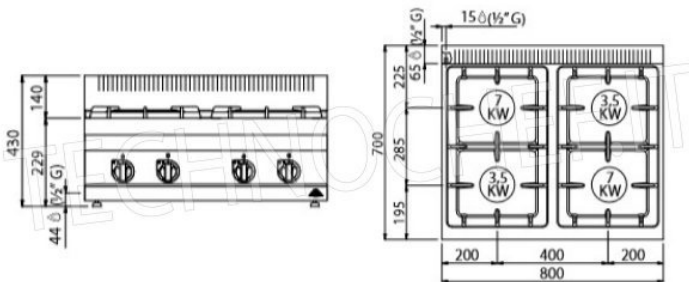

Macros 700

highpower