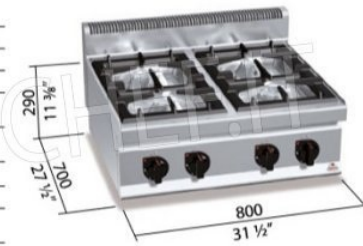

Servizi e tecnologie per la ristorazione dal 1973 ... Services and Technologies for professional catering since 1973

CODICE	DESCRIZIONE	PREZZO/CONSEGNA
<b>BS-G7F4B</b>	CUCINA a GAS 4 FUOCHI TOP, BERTO'S, Linea MACROS 700, Serie HIGH POWER, potenza termica Kw.21,00, Peso 51 Kg, dim.mm.800x700x290h	<b>€ 1.232,66 + IVA</b> € 1.503,85 IVA incl. <b>Spedizione in Italia: calcolata nel carrello</b> <b>Consegna:</b> da 15 a 25 giorni

##### CUCINA a GAS con 4 FUOCHI TOP, Linea MACROS 700, Serie HIGH POWER:

- **piano di lavoro e pannelli frontali in acciaio inox AISI 304;**
- **bruciatori garantiti a vita interamente in ghisa nichelata** a singola e doppia corona ad alta potenza azionati da rubinetto valvolato con termocoppia di sicurezza e spia pilota;
- **griglie in ghisa;**
- bacinelle asportabili per la massima igiene e per una facile manutenzione;
- **bruciatori interamente in ghisa da 80 mm**, con regolazione fino a 3,5 kW, **e da 110 mm**, con regolazione fino a 7 kW;
- **potenza fuochi aperti n°x kW: 2 x 3,5 kW + 2 x 7 kW;**
- piedini regolabili;
- **2 anni di garanzia.**