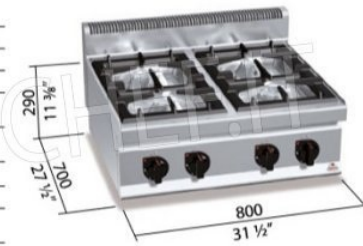

HIGH POWER

	n.	2	2
	Ø mm	80	110
	kW	3,5	7
	kcal/h	3.010	6.020
	Btu/h	11.942	23.884
	TOT. kW	21	
	kcal/h	18.060	
	Btu/h	71.652	
	G30/G31	kg/h	1,66
	G20	m³/h	2,22
	G25	m³/h	2,59