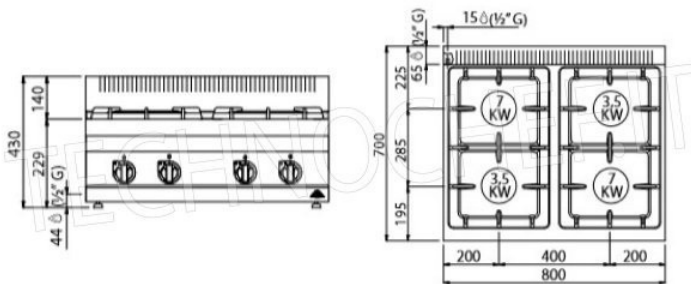

SCHEDA TECNICA

Potenza termica (Kw)	21,00
Peso netto (Kg)	51
Peso lordo (Kg)	57
Larghezza (mm)	800
Profondità (mm)	700
Altezza (mm)	290

DESCRIZIONE PROFESSIONALE
CUCINA a GAS con 4 FUOCHI TOP, Linea MACROS 700, Serie HIGH POWER:

- **piano di lavoro e pannelli frontali in acciaio inox AISI 304;**
- **bruciatori garantiti a vita interamente in ghisa nichelata** a singola e doppia corona ad alta potenza azionati da rubinetto valvolato con termocoppia di sicurezza e spia pilota;
- **griglie in ghisa;**
- bacinelle asportabili per la massima igiene e per una facile manutenzione;
- **bruciatori interamente in ghisa da 80 mm**, con regolazione fino a 3,5 kW, **e da 110 mm**, con regolazione fino a 7 kW;
- **potenza fuochi aperti n°x kW: 2 x 3,5 kW + 2 x 7 kW;**
- piedini regolabili;
- **2 anni di garanzia.**

Marchio CE
Made in ITALY

CODICE	DESCRIZIONE	PREZZO/CONSEGNA
BS-G7F4B	CUCINA a GAS 4 FUOCHI TOP, BERTO'S, Linea MACROS 700, Serie HIGH POWER, potenza termica Kw.21,00, Peso 51 Kg, dim.mm.800x700x290h	€ 1.232,66 + IVA € 1.503,85 IVA incl. Spedizione in Italia: calcolata nel carrello Consegna: da 15 a 25 giorni

HIGH POWER

	n.	2	2
	Ø mm	80	110
	kW	3,5	7
	kcal/h	3.010	6.020
	Btu/h	11.942	23.884
	TOT. kW	21	
	kcal/h	18.060	
	Btu/h	71.652	
	G30/G31	kg/h	1,66
	G20	m³/h	2,22
	G25	m³/h	2,59

Macros 700

HIGH POWER

3,5 kW