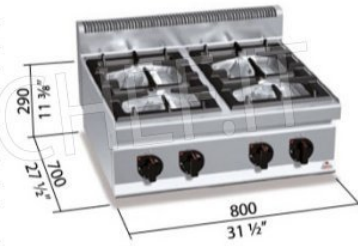

Macros 700

highpower

HIGH POWER

	n.	2	2
	Ø mm	80	110
	kW	3,5	7
	kcal/h	3.010	6.020
	Btu/h	11.942	23.884
	TOT. kW	21	
	kcal/h	18.060	
	Btu/h	71.652	
	G30/G31	kg/h	1,66
	G20	m³/h	2,22
	G25	m³/h	2,59