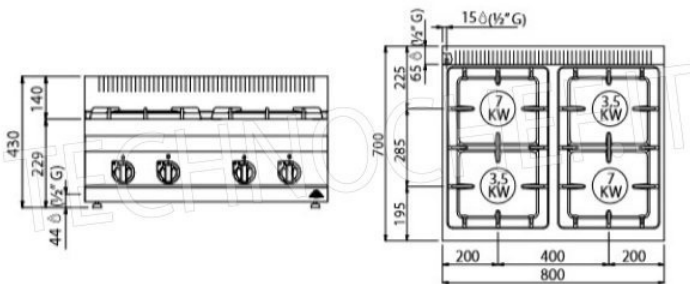

##### CUCINA a GAS con 4 FUOCHI TOP, Linea MACROS 700, Serie HIGH POWER:

- **piano di lavoro e pannelli frontali in acciaio inox AISI 304;**
- **bruciatori garantiti a vita interamente in ghisa nichelata** a singola e doppia corona ad alta potenza azionati da rubinetto valvolato con termocoppia di sicurezza e spia pilota;
- **griglie in ghisa;**
- bacinelle asportabili per la massima igiene e per una facile manutenzione;
- **bruciatori interamente in ghisa da 80 mm**, con regolazione fino a 3,5 kW, **e da 110 mm**, con regolazione fino a 7 kW;
- **potenza fuochi aperti n°x kW: 2 x 3,5 kW + 2 x 7 kW;**
- piedini regolabili;
- **2 anni di garanzia.**

#### SCHEDA TECNICA

<b>Potenza termica (Kw)</b>	21,00
<b>Peso netto (Kg)</b>	51
<b>Peso lordo (Kg)</b>	57
<b>Larghezza (mm)</b>	800
<b>Profondità (mm)</b>	700
<b>Altezza (mm)</b>	290

HIGH POWER

	n.	2	2
	Ø mm	80	110
	kW	3,5	7
	kcal/h	3.010	6.020
	Btu/h	11.942	23.884
	TOT. kW	21	
	kcal/h	18.060	
	Btu/h	71.652	
	G30/G31	kg/h	1,66
	G20	m³/h	2,22
	G25	m³/h	2,59