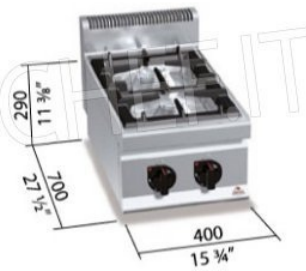

MAX POWER

n.	2
Ø mm	110
kW	7
kcal/h	6.020
Btu/h	23.884

TOT.

kW	14
kcal/h	12.040
Btu/h	47.768

G30/G31	1,10
G20	1,48
G25	1,72

Macros 700

MAX POWER

7 kW