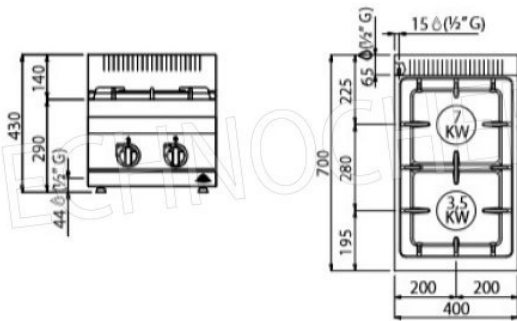

Macros 700

highpower