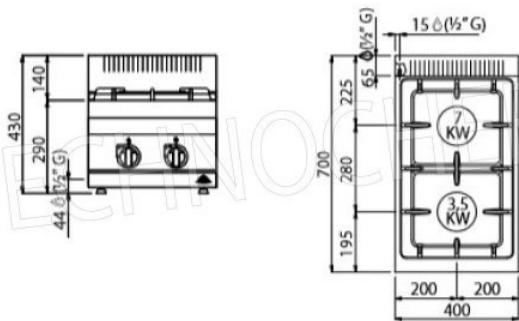

Macros 700

highpower