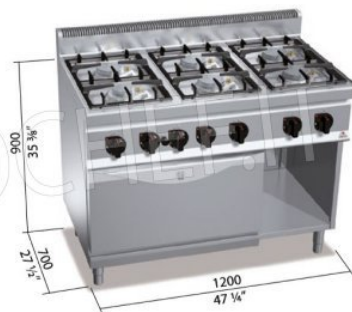

Servizi e tecnologie per la ristorazione dal 1973 ... Services and Technologies for professional catering since 1973

CODICE	DESCRIZIONE	PREZZO/CONSEGNA
BS-G7F6PW+FG	CUCINA a GAS 6 FUOCHI su FORNO a GAS GN 2/1, BERTO'S, Linea MACROS 700, Serie ECO POWER, potenza termica tot. Kw 41,3, Peso 112 Kg, dim.mm.1200x700x900h	<b>€ 2.435,07 + IVA</b> Spedizione in Italia: calcolata nel carrello Consegna: da 15 a 25 giorni

#### ACCESSORI/OPTIONAL

CODICE/FOTO	DESCRIZIONE	PREZZO/CONSEGNA
<b>BS-1PDX</b> 	<b>TECHNOCHEF - Portina Destra, Mod.1PDX</b> Portina destra per vano 400 mm	<b>€ 94,83 + IVA</b> <b>Spedizione in Italia:</b> calcolata nel carrello <b>Consegna:</b> da 4 a 9 giorni
<b>BS-1PSX</b> 	<b>TECHNOCHEF - Portina Sinistra, Mod.1PSX</b> Portina sinistra per vano 400 mm	<b>€ 94,83 + IVA</b> <b>Spedizione in Italia:</b> calcolata nel carrello <b>Consegna:</b> da 4 a 9 giorni

### Macros 700

	n.	1	5
	Ø mm	90	120
	kW	3,5	6
	kcal/h	3.010	5.160
	Btu/h	11.942	20.472
	GN	2/1	
	mm	530 x 650 x 4 pos.	
	kW	7,8	
	kcal/h	6.708	
	Btu/h	26.614	
	kW	41,3	
	kcal/h	35.518	
	TOT.	140.916	
	G30/G31	kg/h	3,26
	G20	m <sup>3</sup> /h	4,37
	G25	m <sup>3</sup> /h	5,09