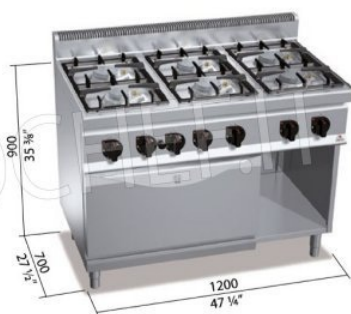

Servizi e tecnologie per la ristorazione dal 1973 ... Services and Technologies for professional catering since 1973

CODICE	DESCRIZIONE	PREZZO/CONSEGNA
BS-G7F6PW+FG	CUCINA a GAS 6 FUOCHI su FORNO a GAS GN 2/1, BERTO'S, Linea MACROS 700, Serie ECO POWER, potenza termica tot. Kw 41,3, Peso 112 Kg, dim.mm.1200x700x900h	€ 2.557,13 + IVA € 3.119,70 IVA incl. Spedizione in Italia: calcolata nel carrello Consegna: da 15 a 25 giorni

In Dotazione:

- accensione piezoelettrica forno
- 1 griglia forno antiribaltamento

Accessori/Optionals:

- portina per vano

SCHEDA TECNICA

Potenza termica (Kw)	41,3
Peso netto (Kg)	112
Peso lordo (Kg)	127
Larghezza (mm)	1200
Profondità (mm)	700
Altezza (mm)	900

Macros 700

	n.	1	5
	Ø mm	90	120
	kW	3,5	6
	kcal/h	3.010	5.160
	Btu/h	11.942	20.472

	GN	2/1
	mm	530 x 650 x 4 pos.
	kW	7,8
	kcal/h	6.708
TOT.	Btu/h	26.614

	kW	41,3
	kcal/h	35.518
	TOT.	Btu/h

	G30/G31	kg/h	3,26
	G20	m³/h	4,37
	G25	m³/h	5,09