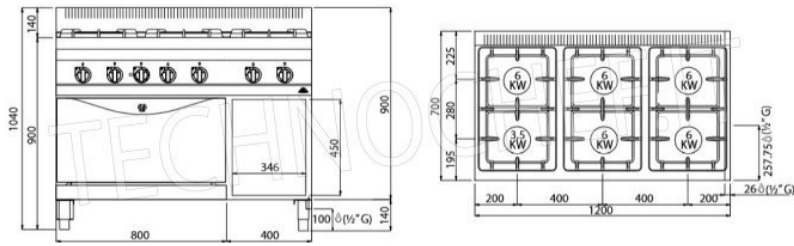

Macros 700

Macros 700

ECO POWER

3,5 kW

6 kW

15 models