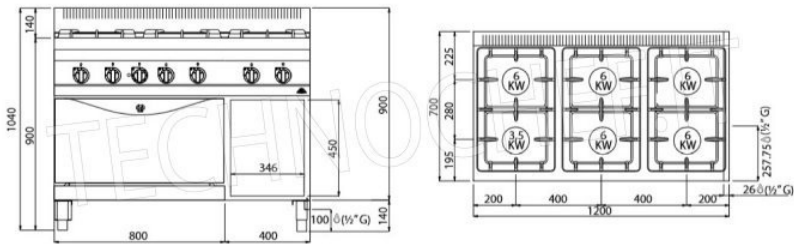

Macros 700

Macros 700

ECO POWER

3,5 kW

6 kW

15 models