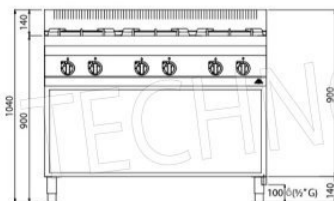

Macros 700

eco power