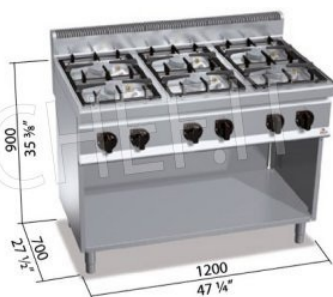

Servizi e tecnologie per la ristorazione dal 1973 ... Services and Technologies for professional catering since 1973

CODICE	DESCRIZIONE	PREZZO/CONSEGNA
BS-G7F6MPW	CUCINA a GAS 6 FUOCHI su VANO a GIORNO, BERTO'S, Linea MACROS 700, Serie ECO POWER, potenza termica Kw.33,5, Peso 90 Kg, dim.mm.1200x700x900h	€ 1.625,08 + IVA € 1.982,60 IVA incl. Spedizione in Italia: calcolata nel carrello Consegna: da 15 a 25 giorni

DESCRIZIONE PROFESSIONALE

CUCINA a GAS con 6 FUOCHI su VANO a GIORNO, Linea MACROS 700, Serie ECO POWER:

- **piano di lavoro e pannelli frontali in acciaio inox AISI 304;**
- **bruciatori interamente in ghisa, garantiti a vita**, azionati da rubinetto valvolato e fissati a tenuta di liquidi al **piano in acciaio AISI 304** a profondo stampaggio;
- **termocoppia di sicurezza e fiamma pilota fuochi protetta da copertura in ottone** per una facile pulizia e manutenzione;
- **bruciatori interamente in ghisa da 90 mm**, con regolazione fino a 3,5 kW, e **da 120 mm**, con regolazione fino a 6 kW;
- **potenza fuochi aperti n°x kW: 1 x 3,5 kW + 5 x 6 kW;**
- piedini regolabili;
- **2 anni di garanzia.**

Consegna: da 4 a 9 giorni

Macros 700

eco power

n.	1	5
Ø mm	90	120
kW	3,5	6
kcal/h	3.010	5.160
Btu/h	11.942	20.472

TOT.

kW	33,5
kcal/h	28.810
Btu/h	114.302

G30/G31	kg/h	2,64
G20	m ³ /h	3,54
G25	m ³ /h	4,13

Macros 700

eco power

Macros 700

ECO POWER

3,5 kW

6 kW

15
models