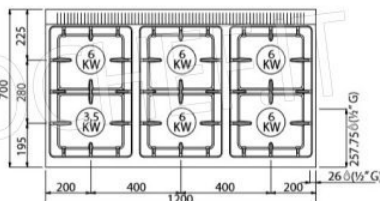

Accessori/Optionals:

- 2 portine per vano

Marchio CE

Made in ITALY

SCHEDA TECNICA

Potenza termica (Kw)	33,5
Peso netto (Kg)	90
Peso lordo (Kg)	105
Larghezza (mm)	1200
Profondità (mm)	700
Altezza (mm)	900

ACCESSORI/OPTIONAL

Consegna: da 4 a 9 giorni

Macros 700

eco power

n.	1	5
Ø mm	90	120
kW	3,5	6
kcal/h	3.010	5.160
Btu/h	11.942	20.472

TOT.

kW	33,5
kcal/h	28.810
Btu/h	114.302

G30/G31	kg/h	2,64
G20	m ³ /h	3,54
G25	m ³ /h	4,13

Macros 700

eco power

Macros 700

ECO POWER

3,5 kW

6 kW

15
models