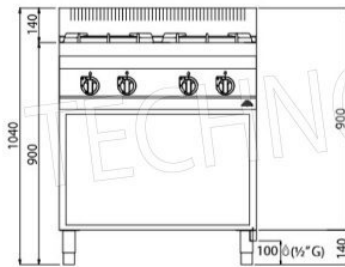

Macros 700

eco power