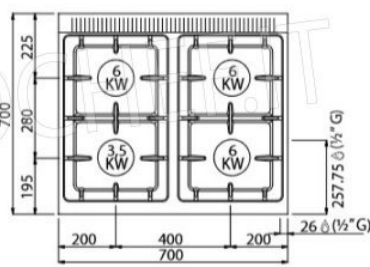

Accessori/Optionals:

- 2 portine per vano

Marchio CE
Made in ITALY

SCHEDA TECNICA

Potenza termica (Kw)	21,5
Peso netto (Kg)	52
Peso lordo (Kg)	62
Larghezza (mm)	800
Profondità (mm)	700
Altezza (mm)	900

ACCESSORI/OPTIONAL

Consegna: da 4 a 9 giorni

Macros 700

eco power

n.	1	3
Ø mm	90	120
KW	3,5	6
kcal/h	3.010	5.160
Btu/h	11.942	20.472

TOT.

KW	21,5
kcal/h	18.490
Btu/h	73.358

G30/G31	kg/h	1,70
G20	m ³ /h	2,28
G25	m ³ /h	2,65

Macros 700

eco power

Macros 700

ECO POWER

3,5 kW

6 kW

15
models