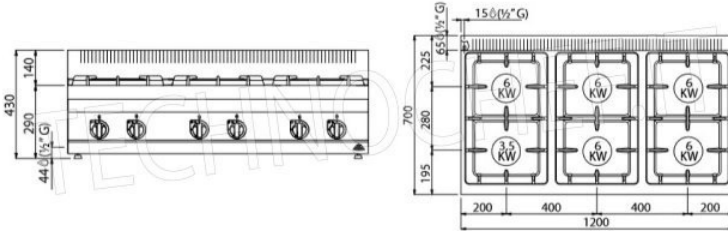

Macros 700

eco power