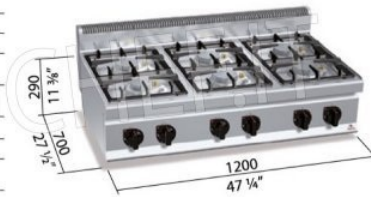

**SCHEDA TECNICA**

<b>Potenza termica (Kw)</b>	33,5
<b>Peso netto (Kg)</b>	49
<b>Peso lordo (Kg)</b>	58
<b>Larghezza (mm)</b>	1200
<b>Profondità (mm)</b>	700
<b>Altezza (mm)</b>	290

**DESCRIZIONE PROFESSIONALE**
**CUCINA a GAS con 6 FUOCHI TOP, Linea MACROS 700, Serie ECO POWER:**

- piano di lavoro e pannelli frontali in acciaio inox AISI 304;
- bruciatori interamente in ghisa, garantiti a vita, azionati da rubinetto valvolato e fissati a tenuta di liquidi al piano in acciaio AISI 304 a profondo stampaggio;
- termocoppia di sicurezza e fiamma pilota fuochi protetta da copertura in ottone per una facile pulizia e manutenzione;
- bruciatori interamente in ghisa da 90 mm, con regolazione fino a 3,5 kW, e da 120 mm, con regolazione fino a 6 kW;
- potenza fuochi aperti n°x kW: 1 x 3,5 kW + 5 x 6 kW;
- piedini regolabili;
- 2 anni di garanzia.

**Marchio CE**  
**Made in ITALY**

CODICE	DESCRIZIONE	PREZZO/CONSEGNA
<b>BS-G7F6BPW</b>	CUCINA a GAS 6 FUOCHI TOP, BERTO'S, Linea MACROS 700, Serie ECO POWER, potenza termica Kw.33,5, Peso 49 Kg, dim.mm.1200x700x290h	<b>€ 1.400,92 + IVA</b> € 1.709,12 IVA incl. <b>Spedizione in Italia: calcolata nel carrello</b> <b>Consegna: da 15 a 25 giorni</b>

# Macros 700

eco power

	n.	1	5
	Ø mm	90	120
	kW	3,5	6
	kcal/h	3.010	5.160
	Btu/h	11.942	20.472
	kW	33,5	
	kcal/h	28.810	
	Btu/h	114.302	
	TOT.		
	G30/G31	kg/h	2,64
	G20	m³/h	3,54
	G25	m³/h	4,13