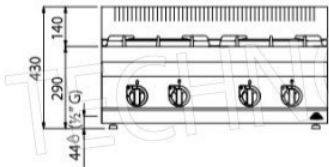

Servizi e tecnologie per la ristorazione dal 1973 ... Services and Technologies for professional catering since 1973

SCHEDA TECNICA

Potenza termica (Kw)	21,5
Peso netto (Kg)	35
Peso lordo (Kg)	41
Larghezza (mm)	800
Profondità (mm)	700
Altezza (mm)	290

Macros 700

eco power

n.	1	3
Ø mm	90	120
KW	3,5	6
kcal/h	3.010	5.160
Btu/h	11.942	20.472

TOT.

KW	21,5
kcal/h	18.490
Btu/h	73.358

G30/G31	kg/h	1,70
G20	m³/h	2,28
G25	m³/h	2,65

Macros 700

eco power