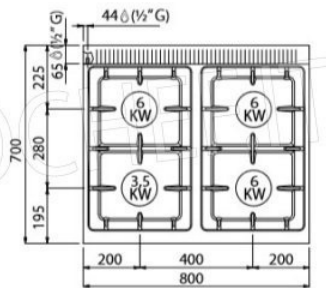

Servizi e tecnologie per la ristorazione dal 1973 ... Services and Technologies for professional catering since 1973

SCHEDA TECNICA

Potenza termica (Kw)	21,5
Peso netto (Kg)	35
Peso lordo (Kg)	41
Larghezza (mm)	800
Profondità (mm)	700
Altezza (mm)	290

Marchio CE
Made in ITALY

CODICE	DESCRIZIONE	PREZZO/CONSEGNA
BS-G7F4BPW	CUCINA a GAS 4 FUOCHI TOP, BERTO'S, Linea MACROS 700, Serie ECO POWER, potenza termica Kw.21,5, Peso 35 Kg, dim.mm.800x700x290h	€ 1.035,86 + IVA € 1.263,75 IVA incl. Spedizione in Italia: calcolata nel carrello Consegna: da 15 a 25 giorni

Macros 700

eco power

n.	1	3
Ø mm	90	120
KW	3,5	6
kcal/h	3.010	5.160
Btu/h	11.942	20.472

TOT.

KW	21,5
kcal/h	18.490
Btu/h	73.358

G30/G31	kg/h	1,70
G20	m³/h	2,28
G25	m³/h	2,65

Macros 700

eco power