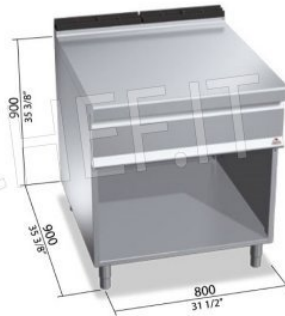

Accessori/Optional:

- 2 portine per vano

Marchio CE
Made in ITALY

SCHEDA TECNICA

Peso netto (Kg)	55
Peso lordo (Kg)	68
Larghezza (mm)	800
Profondità (mm)	900
Altezza (mm)	900

ACCESSORI/OPTIONAL

CODICE/FOTO	DESCRIZIONE	PREZZO/CONSEGNA
-------------	-------------	-----------------

BS-2P400

TECHNOCHEF - 2 Portine per vano, Mod.2P400
2 Portine per vano, 400+400 mm

€ 192,42 + IVA

Spedizione in Italia: calcolata nel carrello

Consegna: da 4 a 9 giorni

MAXIMA 900

	mod. N9T4M - mod. N9T4MC	mod. N9-8M - mod. N9-8MC
cm²	3.240 (mm 400 x 810)	6.480 (mm 800 x 810)
Kg	35	55