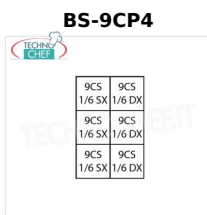

BS-9CP4

TECHNOCHEF - Set 6 Cestelli 1/6 per cuocipasta, Mod.9CP4
Set 6 Cestelli 1/6 per Cuocipasta Linea 900

€ 199,90 + IVA

€ 243,88 IVA incl.

Spedizione in Italia: calcolata nel carrello

Consegna: da 4 a 9 giorni