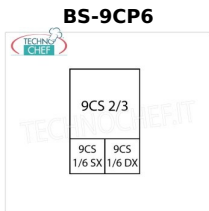

**N.B:** Cestelli non forniti. Vanno scelti in funzione delle singole esigenze.

**Marchio CE**  
**Made in ITALY**

**SCHEDA TECNICA**

**Volts** V 400/3 +N

<b>Frequenza (Hz)</b>	50
<b>Potenza elettrica (Kw)</b>	10,00
<b>Peso netto (Kg)</b>	54
<b>Larghezza (mm)</b>	400
<b>Profondità (mm)</b>	900
<b>Altezza (mm)</b>	900

**BS-9CS1/1**

**TECHNOCHEF - Cestello 1/1 per cuocipasta, Mod.9CS1/1**  
Cestello 1/1 dim.mm.290x490x200h, per Cuocipasta Linea 900

**€ 108,80 + IVA**

€ 132,74 IVA incl.

**Spedizione in Italia:** calcolata nel carrello

**Consegna:** da 4 a 9 giorni

**BS-9CP5**

**TECHNOCHEF - Set 1 Cestello 2/3 + 1 Cestello 1/3 per cuocipasta, Mod.9CP5**  
Set 1 Cestello 2/3 + 1 Cestello 1/3 per Cuocipasta Linea 900

**€ 137,67 + IVA**

€ 167,96 IVA incl.

**Spedizione in Italia:** calcolata nel carrello

**Consegna:** da 4 a 9 giorni

**BS-9CP6**

**TECHNOCHEF - Set 1 Cestello 2/3 + 2 Cestelli 1/6 per cuocipasta, Mod.9CP6**  
Set 1 Cestello 2/3 + 2 Cestelli 1/6 per Cuocipasta Linea 900