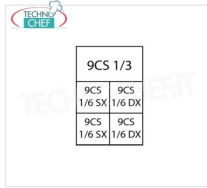

N.B: Cestelli non forniti. Vanno scelti in funzione delle singole esigenze.

Marchio CE
Made in ITALY

CODICE	DESCRIZIONE	PREZZO/CONSEGNA
BS-E9CP40	CUOCIPASTA ELETTRICO su MOBILE, BERTO'S, 1 Vasca da lt.40, V.400/3+N, Kw.10,00, Peso 54 Kg, dim.mm.400x900x900h	€ 1.816,75 + IVA € 2.216,44 IVA incl. Spedizione in Italia: calcolata nel carrello Consegna: da 15 a 25 giorni
ACCESSORI/OPTIONAL		
CODICE/FOTO	DESCRIZIONE	PREZZO/CONSEGNA
BS-9CS1/6DX 	TECHNOCHEF - Cestello 1/6 DX per cuocipasta, Mod.9CS1/6 DX	€ 34,40 + IVA € 41,97 IVA incl. Spedizione in Italia: calcolata nel carrello Consegna: da 4 a 9 giorni
BS-9CS1/6SX 	TECHNOCHEF - Cestello 1/6 SX per cuocipasta, Mod.9CS1/6 SX	€ 34,40 + IVA € 41,97 IVA incl. Spedizione in Italia: calcolata nel carrello Consegna: da 4 a 9 giorni
BS-9CS1/3 	TECHNOCHEF - Cestello 1/3 per cuocipasta, Mod.9CS1/3	€ 52,27 + IVA € 63,77 IVA incl. Spedizione in Italia: calcolata nel carrello Consegna: da 4 a 9 giorni
BS-9CS1/2 	TECHNOCHEF - Cestello 1/2 per cuocipasta, Mod.9CS1/2	€ 62,27 + IVA € 75,97 IVA incl. Spedizione in Italia: calcolata nel carrello Consegna: da 4 a 9 giorni
BS-9CS2/3 	TECHNOCHEF - Cestello 2/3 per cuocipasta, Mod.9CS2/3	€ 87,27 + IVA € 106,47 IVA incl. Spedizione in Italia: calcolata nel carrello Consegna: da 4 a 9 giorni
BS-9CS1/1 	TECHNOCHEF - Cestello 1/1 per cuocipasta, Mod.9CS1/1	€ 108,80 + IVA € 132,74 IVA incl. Spedizione in Italia: calcolata nel carrello Consegna: da 4 a 9 giorni
BS-9CP2 	TECHNOCHEF - Set 2 Cestelli 1/2 per cuocipasta, Mod.9CP2	€ 123,34 + IVA € 150,47 IVA incl. Spedizione in Italia: calcolata nel carrello Consegna: da 4 a 9 giorni
BS-9CP5	TECHNOCHEF - Set 1 Cestello 2/3 + 1 Cestello 1/3 per cuocipasta, Mod.9CP5	€ 137,67 + IVA € 167,96 IVA incl. Spedizione in Italia: calcolata nel carrello Consegna: da 4 a 9 giorni

BS-9CP3

BS-9CP6

BS-9CP7

BS-9CP8

BS-9CP4

TECHNOCHEF - Set 3 Cestelli 1/3 per cuocipasta, Mod.9CP3

€ 153,24 + IVA

€ 186,95 IVA incl.
Spedizione in Italia: calcolata nel carrello