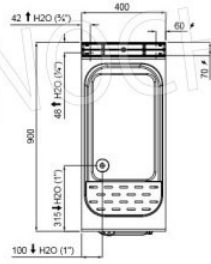

**€ 199,90 + IVA**

€ 243,88 IVA incl.

**Spedizione in Italia:** calcolata nel carrello

**Consegna:** da 4 a 9 giorni

	L	40
	mm	308 x 510 x 295 h
	TOT kW	10
	VOLT	380-415 V3N~ 50/60 Hz
	Kg	54

TECHNO CHEF.IT