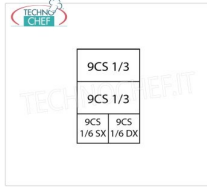

BS-9CP3

BS-9CP6

BS-9CP7

BS-9CP8

BS-9CP4

TECHNOCHEF - Set 3 Cestelli 1/3 per cuocipasta, Mod.9CP3

€ 153,24 + IVA

€ 186,95 IVA incl.
Spedizione in Italia: calcolata nel carrello

Consegna: da 4 a 9 giorni

TECHNOCHEF - Set 1 Cestello 2/3 + 2 Cestelli 1/6 per cuocipasta, Mod.9CP6

€ 153,24 + IVA

€ 186,95 IVA incl.
Spedizione in Italia: calcolata nel carrello

Consegna: da 4 a 9 giorni

TECHNOCHEF - Set 2 Cestelli 1/3 + 2 Cestelli 1/6 per cuocipasta, Mod.9CP7

€ 169,38 + IVA

€ 206,64 IVA incl.
Spedizione in Italia: calcolata nel carrello

Consegna: da 4 a 9 giorni

TECHNOCHEF - Set 1 Cestello 1/3 + 4 Cestelli 1/6 per cuocipasta, Mod. 9CP8

€ 184,36 + IVA

€ 224,92 IVA incl.
Spedizione in Italia: calcolata nel carrello

Consegna: da 4 a 9 giorni

TECHNOCHEF - Set 6 Cestelli 1/6 per cuocipasta, Mod.9CP4

€ 199,90 + IVA

€ 243,88 IVA incl.
Spedizione in Italia: calcolata nel carrello

Consegna: da 4 a 9 giorni