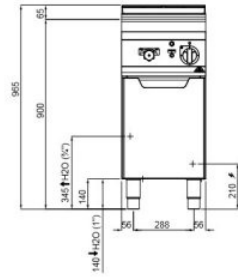

**€ 199,90 + IVA**

€ 243,88 IVA incl.

**Spedizione in Italia:** calcolata nel carrello

**Consegna:** da 4 a 9 giorni

	L	40
	mm	308 x 510 x 295 h
	TOT kW	10
	VOLT	380-415 V3N~ 50/60 Hz
	Kg	54

TECHNO CHEF.IT