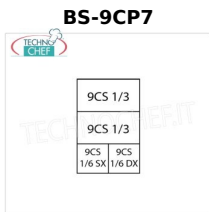

BS-9CP7

TECHNOCHEF - Set 2 Cestelli 1/3 + 2 Cestelli 1/6 per cuocipasta, Mod.9CP7
Set 2 Cestelli 1/3 + 2 Cestelli 1/6 per Cuocipasta Linea 900

€ 169,38 + IVA

€ 206,64 IVA incl.

Spedizione in Italia: calcolata nel carrello

Consegna: da 4 a 9 giorni