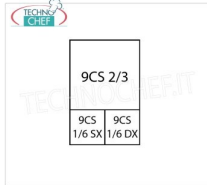

BS-9CP3

BS-9CP6

BS-9CP7

BS-9CP8

BS-9CP4

TECHNOCHEF - Set 3 Cestelli 1/3 per cuocipasta, Mod.9CP3

€ 153,24 + IVA

€ 186,95 IVA incl.
Spedizione in Italia: calcolata nel carrello

Consegna: da 4 a 9 giorni

TECHNOCHEF - Set 1 Cestello 2/3 + 2 Cestelli 1/6 per cuocipasta, Mod.9CP6

€ 153,24 + IVA

€ 186,95 IVA incl.
Spedizione in Italia: calcolata nel carrello

Consegna: da 4 a 9 giorni

TECHNOCHEF - Set 2 Cestelli 1/3 + 2 Cestelli 1/6 per cuocipasta, Mod.9CP7

€ 169,38 + IVA

€ 206,64 IVA incl.
Spedizione in Italia: calcolata nel carrello

Consegna: da 4 a 9 giorni

TECHNOCHEF - Set 1 Cestello 1/3 + 4 Cestelli 1/6 per cuocipasta, Mod. 9CP8

€ 184,36 + IVA

€ 224,92 IVA incl.
Spedizione in Italia: calcolata nel carrello

Consegna: da 4 a 9 giorni

TECHNOCHEF - Set 6 Cestelli 1/6 per cuocipasta, Mod.9CP4

€ 199,90 + IVA

€ 243,88 IVA incl.
Spedizione in Italia: calcolata nel carrello

Consegna: da 4 a 9 giorni