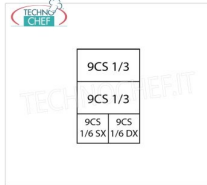

BS-9CP3

BS-9CP6

BS-9CP7

BS-9CP8

BS-9CP4

TECHNOCHEF - Set 3 Cestelli 1/3 per cuocipasta, Mod.9CP3

€ 153,24 + IVA

€ 186,95 IVA incl.
Spedizione in Italia: calcolata nel carrello

Consegna: da 4 a 9 giorni

TECHNOCHEF - Set 1 Cestello 2/3 + 2 Cestelli 1/6 per cuocipasta, Mod.9CP6

€ 153,24 + IVA

€ 186,95 IVA incl.
Spedizione in Italia: calcolata nel carrello

Consegna: da 4 a 9 giorni

TECHNOCHEF - Set 2 Cestelli 1/3 + 2 Cestelli 1/6 per cuocipasta, Mod.9CP7

€ 169,38 + IVA

€ 206,64 IVA incl.
Spedizione in Italia: calcolata nel carrello

Consegna: da 4 a 9 giorni

TECHNOCHEF - Set 1 Cestello 1/3 + 4 Cestelli 1/6 per cuocipasta, Mod. 9CP8

€ 184,36 + IVA

€ 224,92 IVA incl.
Spedizione in Italia: calcolata nel carrello

Consegna: da 4 a 9 giorni

TECHNOCHEF - Set 6 Cestelli 1/6 per cuocipasta, Mod.9CP4

€ 199,90 + IVA

€ 243,88 IVA incl.
Spedizione in Italia: calcolata nel carrello

Consegna: da 4 a 9 giorni