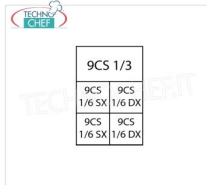

Servizi e tecnologie per la ristorazione dal 1973 ... Services and Technologies for professional catering since 1973

SCHEDA TECNICA

Potenza termica (Kw)	24,00
Peso netto (Kg)	94
Larghezza (mm)	800
Profondità (mm)	900
Altezza (mm)	900

N.B: Cestelli non forniti. Vanno scelti in funzione delle singole esigenze.

Marchio CE
Made in ITALY

CODICE

DESCRIZIONE

PREZZO/CONSEGNA

BS-G9CP80

CUOCIPASTA a GAS su MOBILE, BERTO'S, Linea MAXIMA 900, 2 Vasche da lt.40+40, comandi indipendenti, potenza termica Kw.24,00, Peso 94 Kg, dim.mm.800x900x900h

BS-9CP3

BS-9CP6

BS-9CP7

BS-9CP8

BS-9CP4

TECHNOCHEF - Set 3 Cestelli 1/3 per cuocipasta, Mod.9CP3

€ 153,24 + IVA

€ 186,95 IVA incl.
Spedizione in Italia: calcolata nel carrello