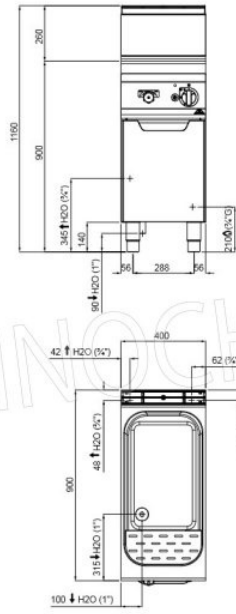

9CS 1/3	
9CS 1/6 SX	9CS 1/6 DX
9CS 1/6 SX	9CS 1/6 DX

	L	40
	mm	308 x 510 x 295 h
	kW	12
	kcal/h	10.320
	BTU/h	40.944
	G30/G31	kg/h 1.02
	G20	m ³ /h 1.38
	G25	m ³ /h 1.60
	Kg	54

TECHNOCHEF.IT