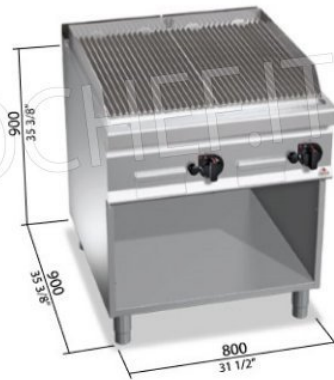

Servizi e tecnologie per la ristorazione dal 1973 ... Services and Technologies for professional catering since 1973

CODICE	DESCRIZIONE	PREZZO/CONSEGNA
BS-G9PL80M/G	GRIGLIA PIETRA LAVICA a GAS, BERTO'S, Linea MAXIMA 900, Serie COMFORT POWER, DOPPIO modulo su VANO a GIORNO con ZONA COTTURA da mm 760x700, COMANDI INDIPENDENTI, potenza termica Kw.18,00, Peso 100 Kg, dim.mm.800x900x900h	€ 2.407,70 + IVA Spedizione in Italia: calcolata nel carrello Consegna: da 15 a 25 giorni
DESCRIZIONE PROFESSIONALE		

In Dotazione:

- griglia in ghisa
- spatola rigata per griglia a gas

Accessori/Optional:

- 2 portine per vano

Marchio CE**Made in ITALY****SCHEDA TECNICA**

Potenza termica (Kw)	18,00
Peso netto (Kg)	100
Larghezza (mm)	800
Profondità (mm)	900
Altezza (mm)	900

ACCESSORI/OPTIONAL

CODICE/FOTO

DESCRIZIONE

PREZZO/CONSEGNA

BS-2P400**TECHNOCHEF - 2 Portine per vano, Mod.2P400**
2 Portine per vano, 400+400 mm**€ 192,42 + IVA****Spedizione in Italia:** calcolata nel carrello**Consegna:** da 4 a 9 giorni

MAXIMA 900

lava stone grills

cm²	cm ²	5.300 (mm 760 x 700)	
TOT.	kW	18	
	kcal/h	15.480	
	Btu/h	61.416	
	G30/G31	kg/h	1,40
	G20	m ³ /h	1,90
	G25	m ³ /h	2,22
	kg	100	

MAXIMA 900

lava stone grills