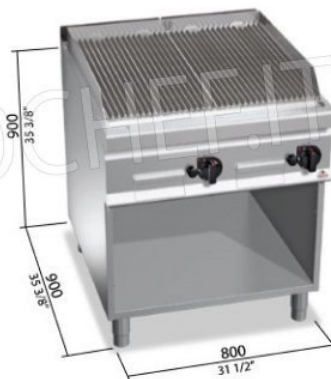

Accessori/Optional:

- 2 portine per vano

Marchio CE

Made in ITALY

SCHEDA TECNICA

Potenza termica (Kw)	18,00
Peso netto (Kg)	100
Larghezza (mm)	800
Profondità (mm)	900
Altezza (mm)	900

ACCESSORI/OPTIONAL

CODICE/FOTO

DESCRIZIONE

PREZZO/CONSEGNA

€ 216,04 + IVA

€ 263,57 IVA incl.

Spedizione in Italia: calcolata nel carrello

Consegna: da 4 a 9 giorni

BS-2P400

TECHNOCHEF - 2 Portine per vano, Mod.2P400
2 Portine per vano, 400+400 mm

MAXIMA 900

lava stone grills

cm²	cm²	5.300 (mm 760 x 700)

kW	18

kcal/h	15.480

Btu/h	61.416

G30/G31	kg/h	1,40

G20	m³/h	1,90

G25	m³/h	2,22

kg	Kg	100