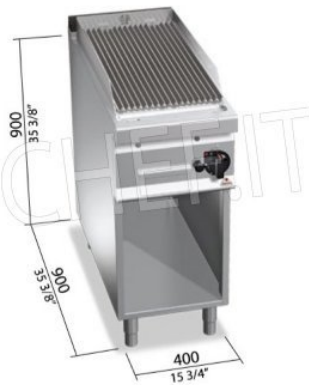

Servizi e tecnologie per la ristorazione dal 1973 ... Services and Technologies for professional catering since 1973

CODICE	DESCRIZIONE	PREZZO/CONSEGNA
BS-G9PL40M/G	GRIGLIA PIETRA LAVICA a GAS, BERTOS, Linea MAXIMA 900, Serie COMFORT POWER, 1 modulo su VANO a GIORNO con ZONA COTTURA da mm 360x700, potenza termica Kw.9,00, Peso 57 Kg, dim.mm.400x900x900h	

DESCRIZIONE PROFESSIONALE

GRIGLIA PIETRALAVICA a GAS, Linea MAXIMA 900, Serie COMFORT POWER, 1 modulo su VANO a GIORNO:

- **piano di lavoro e pannelli frontali e laterali in acciaio inox AISI 304;**
- interno in acciaio inox;
- **bruciatori tubolari in acciaio inox** a due rami;
- regolazione della potenza erogata tramite rubinetto a funzionamento continuo;
- **fiamma pilota e valvola di sicurezza** a termocoppia;
- **accensione piezoelettrica** con protezione in gomma;
- **braciere in acciaio inox AISI 304;**
- **ampia superficie di cottura** con **griglia in ghisa** facilmente rimovibile;
- Il particolare disegno consente di **cucinare pesce, carne e verdure, prevenendo la combustione dei grassi;**
- tutte le componenti sono facilmente smontabili per le regolari operazioni di manutenzione e pulizia;
- **cassetto completamente in acciaio** di grande lunghezza per la raccolta di cenere e grassi;
- **zona cottura da mm 360 x 700;**
- **ampio vano completamente in acciaio;**
- **2 anni di garanzia.**

In Dotazione:

- griglia in ghisa
- spatola rigata per griglia a gas

Accessori/Optional:

- portina destra/sinistra per vano

Marchio CE
Made in ITALY

SCHEDA TECNICA

Potenza termica (Kw)	9,00
Peso netto (Kg)	57
Larghezza (mm)	400
Profondità (mm)	900
Altezza (mm)	900

MAXIMA 900

lava stone grills

	cm²	2.500 (mm 360 x 700)
	kW	9
	kcal/h	7.740
	BTU/h	30.708
	G30/G31	kg/h 0,70
	G20	m³/h 0,95
	G25	m³/h 1,11
	Kg	57

MAXIMA 900

lava stone grills