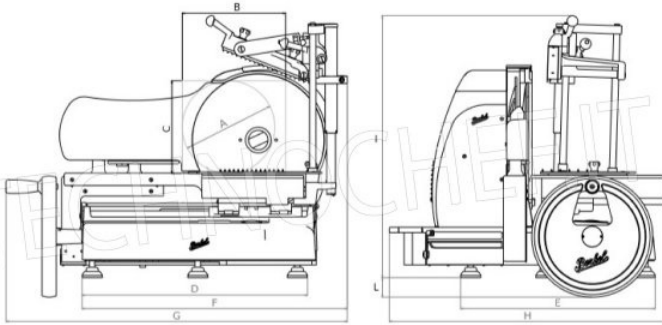

A	B	C	D	E	F	G	H	I	L
	mm	mm	mm	mm	mm	mm	mm	mm	mm	mm
B116A	260	290	260	590	550	755	960	780	720	55