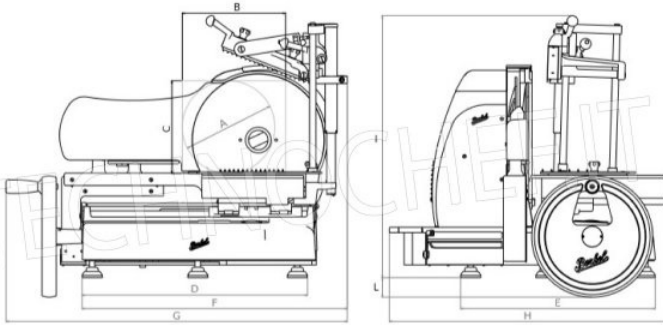

A	B	C	D	E	F	G	H	I	L
	mm	mm	mm	mm	mm	mm	mm	mm	mm	mm
B116A	260	290	260	590	550	755	960	780	720	55