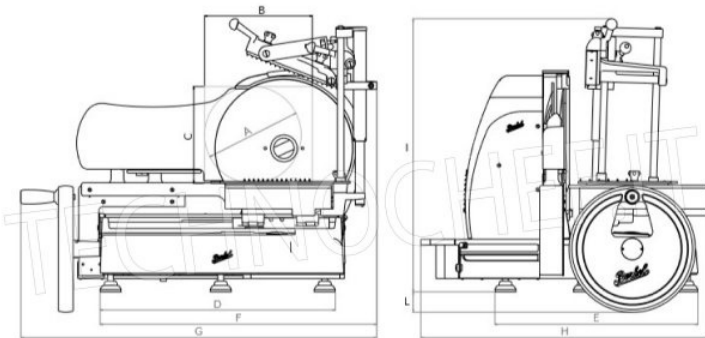

AFFETTATRICE SEMI-AUTOMATICA a VOLANO BERKEL mod. B116SA per USO PROFESSIONALE, con LAMA diametro 370 mm, disponibile nei colori standard rosso e nero:

- **costruzione in alluminio;**
- **progettata per un utilizzo molto intensivo**, in grado di soddisfare anche l'elevata produttività tipica dell'ipermercato;
- **volano fiorato;**
- **parafetta, piatto raccogliore, sovrappiatto scorrevole in acciaio inox;**
- sistema di regolazione dello spessore fetta centesimale con precisione incrementale;
- **anello di protezione lama a 360°** con azionamento meccanizzato;
- sistema di avanzamento automatico coordinato con la vela per garantire tagli subito dritti e senza scarti;
- **sovrappiatto scorrevole in acciaio inox**, facilmente asportabile per la pulizia;
- **affilatoio incorporato** con azionamento coordinato delle mole;
- **lama diametro 370 mm;**
- **capacità di taglio circolare:** 260 mm;
- **capacità di taglio rettangolare:** 290 x 260h mm;
- **spessore fetta:** 0 - 4 mm.

Consegna: da 10 a 18 giorni

Piedistallo
Optional

Piedistallo
Optional

	A	B	C	D	E	F	G	H	I	L
	mm	mm	mm	mm	mm	mm	mm	mm	mm	mm
B116SA	260	290	260	590	550	755	960	780	720	55