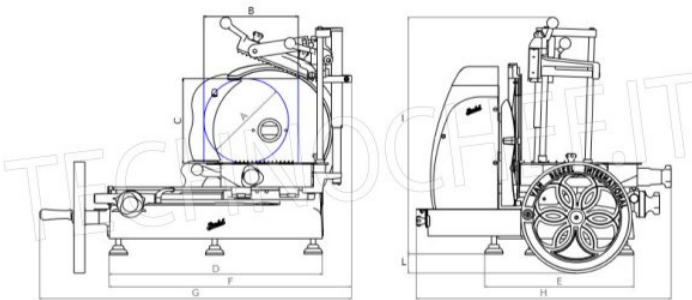

A	B	C	D	E	F	G	H	I	L
	mm	mm	mm	mm	mm	mm	mm	mm	mm	mm
B116	260	290	260	590	550	755	960	780	720	60