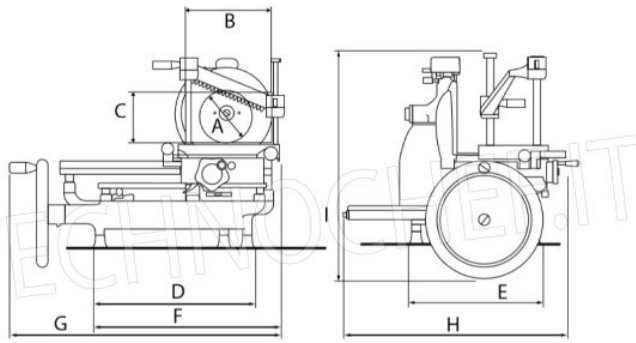

A	B	C	D	E	F	G	H	I
	mm	mm	mm	mm	mm	mm	mm	mm	mm
P15	180	210	180	430	250	505	720	600	570