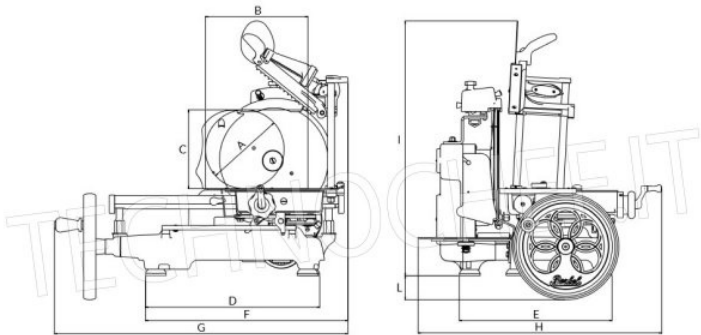

SCHEDA TECNICA

Peso netto (Kg)	52
Larghezza (mm)	805
Profondità (mm)	670
Altezza (mm)	700

DESCRIZIONE PROFESSIONALE

TRIBUTE - AFFETTATRICE MANUALE a VOLANO BERKEL, con LAMA diametro 300 mm, disponibile nei colori standard rosso e nero:

Consegna: da 10 a 18 giorni

Piedistallo
Optional

Piedistallo
Optional

TECHNOCHEF.IT

	A	B	C	D	E	F	G	H	I	L
	mm	mm	mm	mm	mm	mm	mm	mm	mm	mm
TRIBUTE	210	270	210	470	415	555	805	670	700	70