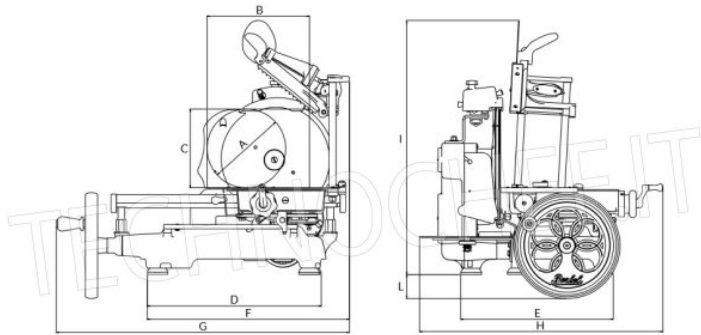

A	B	C	D	E	F	G	H	I	L
	mm	mm	mm	mm	mm	mm	mm	mm	mm	mm
TRIBUTE	210	270	210	470	415	555	805	670	700	70