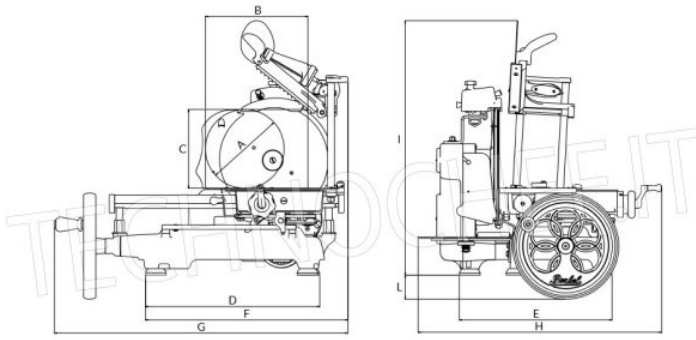

Accessori/Optional:

- piedistallo.

Marchio CE
Made in ITALY

SCHEDA TECNICA

Peso netto (Kg)	52
Larghezza (mm)	805
Profondità (mm)	670
Altezza (mm)	700

MODELLI DISPONIBILI

VB-VOLANO TRIBUTE/R

BERKEL - Affettatrice a Volano Tribute, colore Rosso

€ 1.188,95 + IVA

€ 1.450,52 IVA incl.

Spedizione in Italia: compresa

Consegna: da 10 a 18 giorni

Piedistallo
Optional

Piedistallo
Optional

	A	B	C	D	E	F	G	H	I	L
	mm	mm	mm	mm	mm	mm	mm	mm	mm	mm
TRIBUTE	210	270	210	470	415	555	805	670	700	70