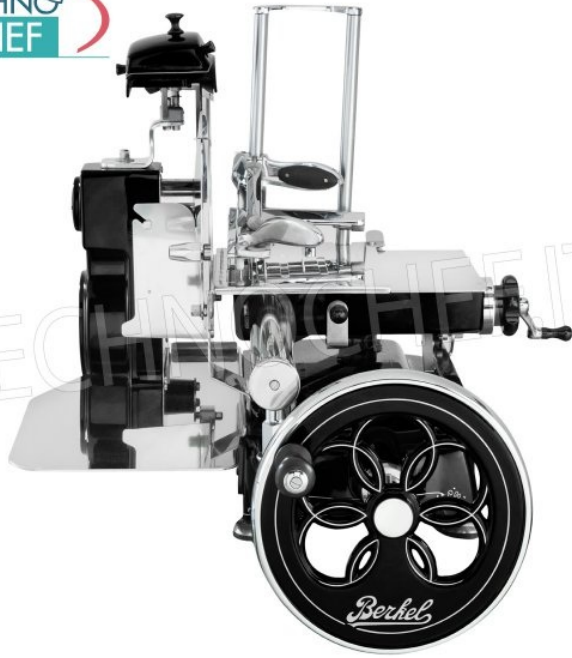

Piedistallo
Optional