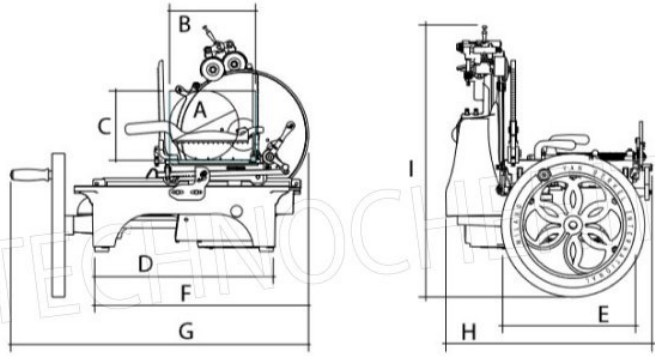

**SCHEDA TECNICA**

<b>Peso netto (Kg)</b>	105
<b>Larghezza (mm)</b>	880
<b>Profondità (mm)</b>	600
<b>Altezza (mm)</b>	750

**DESCRIZIONE PROFESSIONALE**
**AFFETTATRICE MANUALE a VOLANO BERKEL mod. L con LAMA diametro 350 mm:**

- riproduzione del **mitico modello L**;
- rispetta perfettamente lo storico disegno e le decorazioni dorate;
- **volano fiorato**;
- **costruita in ghisa verniciata con particolari in acciaio cromato**;
- **lama in acciaio cromato**;
- **targhetta identificativa** in acciaio cromato che riporta il numero di serie;
- introduzione delle soluzioni più avanzate in materia di sicurezza e funzionalità;
- capolavoro di precisione e affidabilità;
- **affilatoio incorporato con cromature a vista**;
- **sistema di regolazione spessore fetta**: 0 - 4 mm;
- **lama diametro 350 mm.**

**Accessori/Optional:**

- piedistallo

**Marchio CE**  
**Made in ITALY**

CODICE	DESCRIZIONE	PREZZO/CONSEGNA
<b>VB-VOLANO L16</b>	Affettatrice manuale a volano L16, Marca BERKEL, colore rosso, con lama diametro mm 350, Peso 105 Kg, dim.mm.885x600x750h	<b>€ 10.066,94 + IVA</b> € 12.281,67 IVA incl. <b>Spedizione in Italia: compresa</b> <b>Consegna: da 10 a 18 giorni</b>

**Spedizione in Italia: compresa**

**Consegna: da 10 a 18 giorni**

Piedistallo  
Optional

	A	B	C	D	E	F	G	H	I
	mm	mm	mm	mm	mm	mm	mm	mm	mm
<b>L16</b>	210	260	200	500	305	640	880	600	750