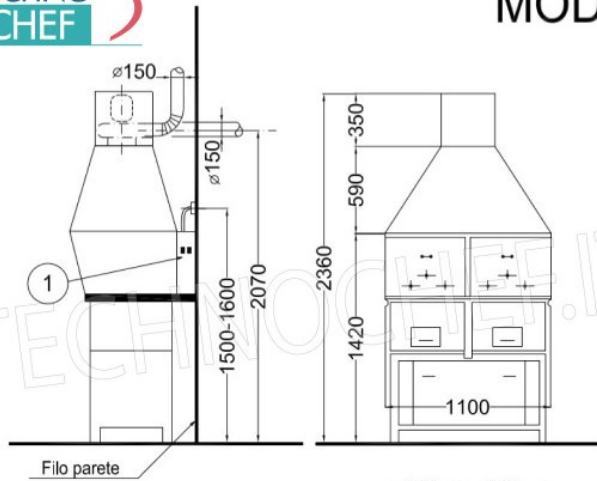

MOD - 2f

1. 1 - QUADRO INTERRUTTORI
   PER: LUCE, ELETTRO
   ASPIRATORE, GIRARROSTO,
   - MOTORI MONOFASI.
   - ALIMENTAZIONE:
   V. 220 - Hz 50