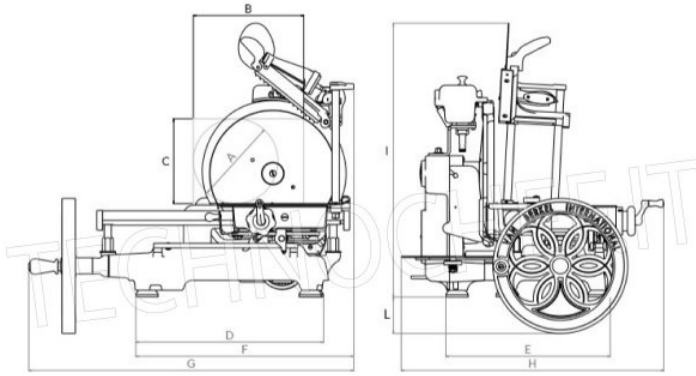

A	B	C	D	E	F	G	H	I
	mm	mm	mm	mm	mm	mm	mm	mm	mm
B2	160	190	150	395	265	465	680	530	540