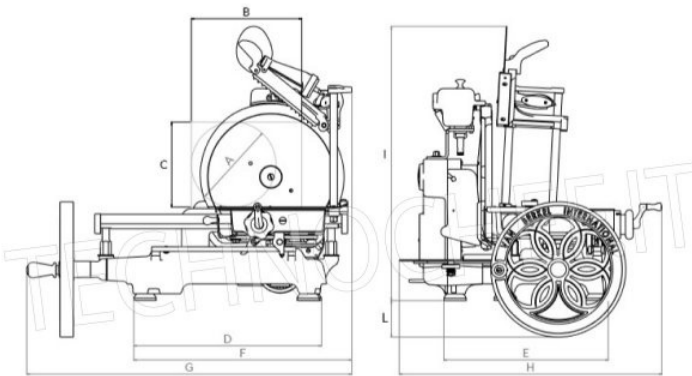

A	B	C	D	E	F	G	H	I
	mm	mm	mm	mm	mm	mm	mm	mm	mm
B2	160	190	150	395	265	465	680	530	540