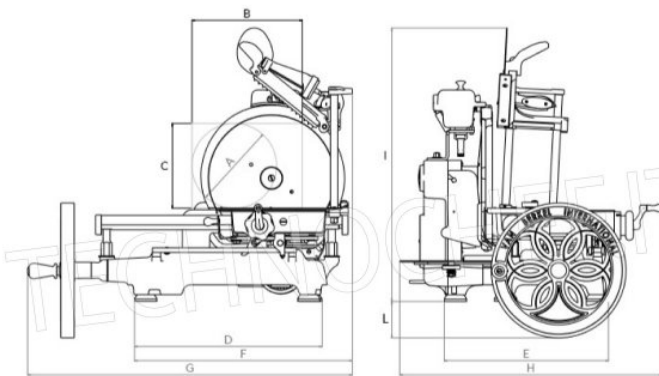

A	B	C	D	E	F	G	H	I
	mm	mm	mm	mm	mm	mm	mm	mm	mm
B2	160	190	150	395	265	465	680	530	540