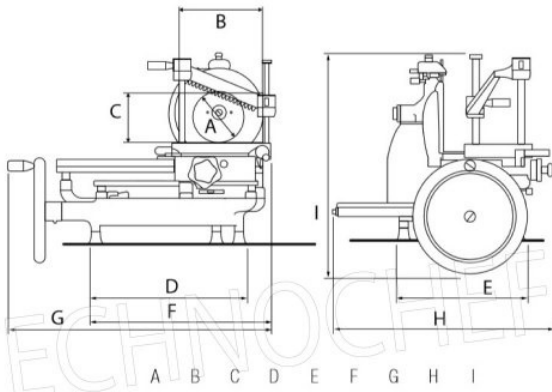

Accessori/Optional:

- piedistallo.

Marchio CE

Made in ITALY

SCHEDA TECNICA

Peso netto (Kg)	33
Larghezza (mm)	680
Profondità (mm)	530
Altezza (mm)	540

MODELLI DISPONIBILI

VB-VOLANOB2/R**Berkel - AFFETTATRICE a VOLANO Mod.B2, lama Ø 265 mm, Rossa**

CODICE/FOTO

DESCRIZIONE

PREZZO/CONSEGNA

VB-PIEDISTALLOB2/R**BERKEL - Piedistallo B2 rosso per affettatrice a Volano mod. B2**

Piedistallo di supporto in ghisa verniciato rosso per Affettatrice a Volano B2, Peso 65 Kg, dim.mm.400x500x800h

€ 1.188,95 + IVA

€ 1.450,52 IVA incl.

Spedizione in Italia: compresa**Consegna:** da 10 a 18 giorni**VB-PIEDISTALLOB2/N****BERKEL - Piedistallo B2 nero per Affettatrice a Volano mod. B2**

Piedistallo di supporto in ghisa verniciato nero per Affettatrice a Volano B2, Peso 65 Kg, dim.mm.400x500x800h

€ 1.188,95 + IVA

€ 1.450,52 IVA incl.

Spedizione in Italia: compresa**Consegna:** da 10 a 18 giorni

Piedistallo
Cod. B300STAND (Optional)

Piedistallo
Optional

	A	B	C	D	E	F	G	H	I
	mm	mm	mm	mm	mm	mm	mm	mm	mm
B2	160	190	150	395	265	465	680	530	540