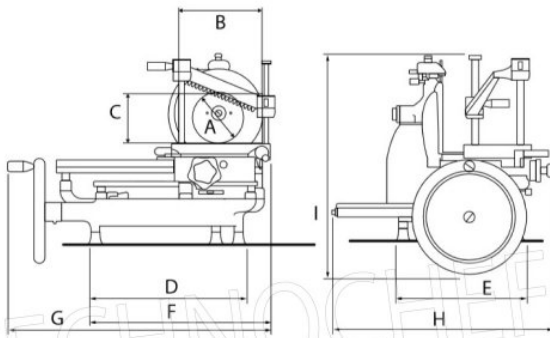

A	B	C	D	E	F	G	H	I
	mm	mm	mm	mm	mm	mm	mm	mm	mm
B2	160	190	150	395	265	465	680	530	540