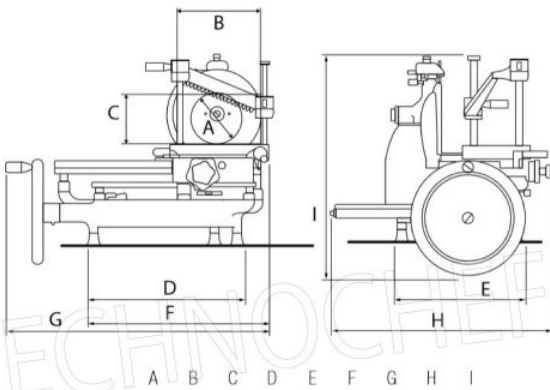

SCHEDA TECNICA

Peso netto (Kg)	33
Larghezza (mm)	680
Profondità (mm)	530
Altezza (mm)	540

DESCRIZIONE PROFESSIONALE

AFFETTATRICE MANUALE a VOLANO B2, Marca BERKEL, con LAMA diametro 265 mm, disponibile nei colori standard ROSSO e NERO:

Consegna: da 10 a 18 giorni

Piedistallo
Cod. B300STAND (Optional)

Piedistallo
Optional

	A	B	C	D	E	F	G	H	I
	mm	mm	mm	mm	mm	mm	mm	mm	mm
B2	160	190	150	395	265	465	680	530	540