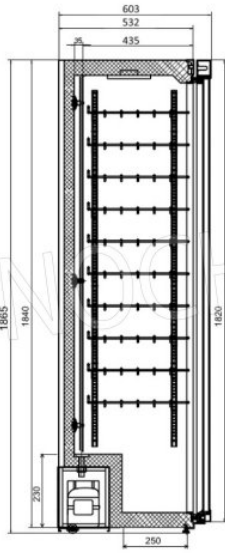

BJ408

Massima capacità 16 griglie per un totale di 96 bottiglie diametro 80mm

forcar