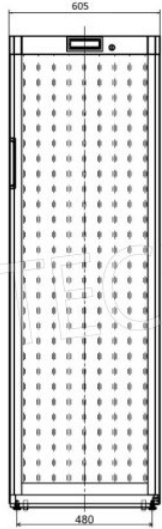

**CANTINETTA REFRIGERATA per VINI, 1 Porta Vetro, temperatura +5°/+18°C, Classe G:**

- **cantinette per vini** con refrigerazione statica;
- **struttura esterna in vernice nera**, interno alluminio nero goffrato;
- **doppio vetro temperato** con protezione raggi UV;
- dotata di centralina e **display digitali**;
- **temperatura differenziata a seconda della posizione** (da +5°C del ripiano inferiore a +18°C di quello superiore);
- **capacità 96 bottiglie, max 16 griglie**;
- **luce interna LED**;
- tipo di sbrinamento: automatico;
- tipo di Gas refrigerante: R600a;
- temperatura/umidità ambiente: +32°C/+60%h
- evaporazione acqua di condensa: automatica;
- isolamento: 40 mm;
- chiusura a porta con chiave;
- possibilità di scegliere griglie in acciaio fisse o in legno scorrevoli;
- dimensioni interne (LxPxH) 520x470x1695 mm;
- dimensioni esterne (LxPxH) 600x603x1860 mm.

**In Dotazione:**

- n.5 griglie in acciaio + 5 coppia guide

**Accessori/Optional:**

- griglia in acciaio fissa + coppia guide
- griglia in legno scorrevole + coppia guide

**Marchio CE**  
**Made in ASIA**

**SCHEDA TECNICA**

<b>Alimentazione elettrica</b>	Monofase
<b>Volts</b>	V 230/1
<b>Frequenza (Hz)</b>	50
<b>Potenza elettrica (Kw)</b>	0,112
<b>Peso netto (Kg)</b>	85
<b>Peso lordo (Kg)</b>	110
<b>Larghezza (mm)</b>	600
<b>Profondità (mm)</b>	603
<b>Altezza (mm)</b>	1860

BJ408

Massima capacità 16 griglie per un totale di 96 bottiglie diametro 80mm

**forcar**